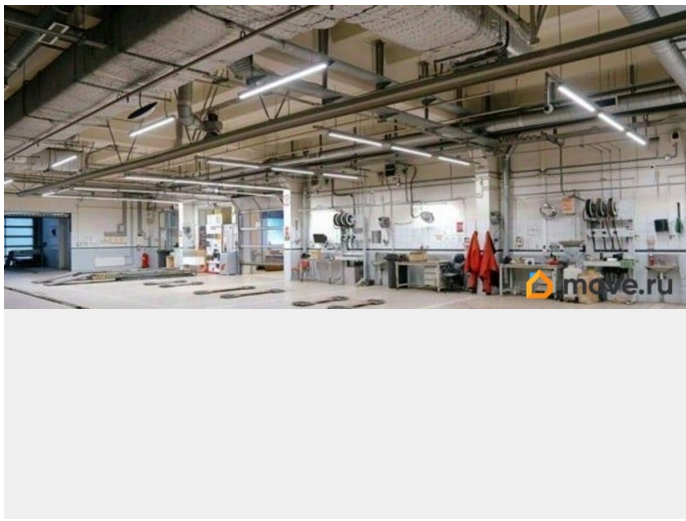

РАБОТАЕМ С АГЕНТАМИ. РЕНТАВИК— участник ассоциации КОКОН. Двухэтажное здание бизнес-класса расположено в Калининском районе на улице Руставели. Объект находится на первой линии с удобным выездом на основные магистрали города и съезд на Кольцевую автодорогу. Налоговая: 18. Лифты: Нет. Вентиляция: Приточно-вытяжная. Кондиционирование: Центральное. Безопасность: Круглосуточный доступ, Система пожаротушений, Видеонаблюдение. Парковка: Наземная. Описание помещения: Помещение под

для заметок

размещение станции технического обслуживания, включая моечный бокс 30 м2.
Планировка: открытая. Типовой ремонт.
Подходит под: автобизнес. Высокие потолки.
Высота потолка: 6м. Тип налогообложения: С
НДС. Лот 84231-68