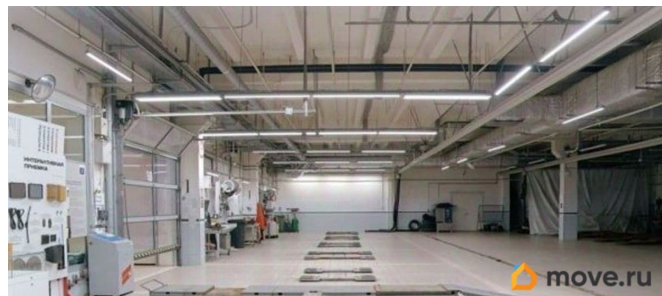

РАБОТАЕМ С АГЕНТАМИ. РЕНТАВИК— участник ассоциации КОКОН. Двухэтажное здание бизнес-класса расположено в Калининском районе на улице Руставели. Объект находится на первой линии с удобным выездом на основные магистрали города и съезд на Кольцевую автодорогу. Налоговая: 18. Лифты: Нет. Вентиляция: Приточно-вытяжная. Кондиционирование: Центральное. Безопасность: Круглосуточный доступ, Система пожаротушений, Видеонаблюдение. Парковка: Наземная. Описание помещения: Помещение под

для заметок

размещение станции технического обслуживания, включая моечный бокс 30 м2.
Планировка: открытая. Типовой ремонт.
Подходит под: автобизнес. Высокие потолки.
Высота потолка: 6м. Тип налогообложения: С
НДС. Лот 84231-68