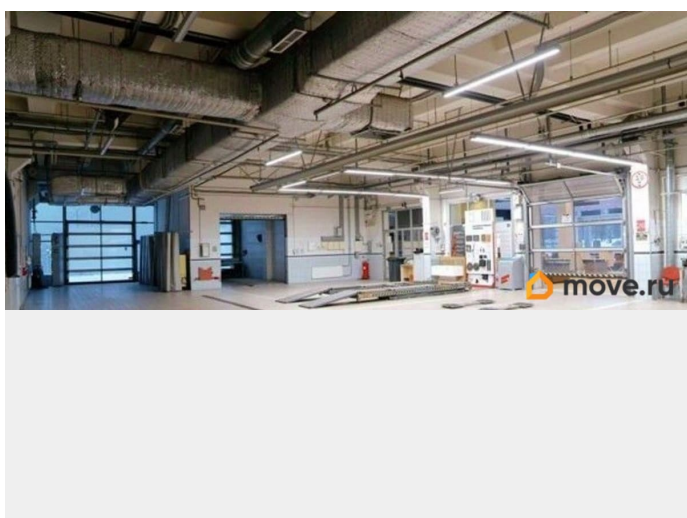

РАБОТАЕМ С АГЕНТАМИ. РЕНТАВИК— участник ассоциации КОКОН. Двухэтажное здание бизнес-класса расположено в Калининском районе на улице Руставели. Объект находится на первой линии с удобным выездом на основные магистрали города и съезд на Кольцевую автодорогу. Налоговая: 18. Лифты: Нет. Вентиляция: Приточно-вытяжная. Кондиционирование: Центральное. Безопасность: Круглосуточный доступ, Система пожаротушений, Видеонаблюдение. Парковка: Наземная. Описание помещения: Помещение под

для заметок

размещение станции технического обслуживания, включая моечный бокс 30 м2.
Планировка: открытая. Типовой ремонт.
Подходит под: автобизнес. Высокие потолки.
Высота потолка: 6м. Тип налогообложения: С
НДС. Лот 84231-68