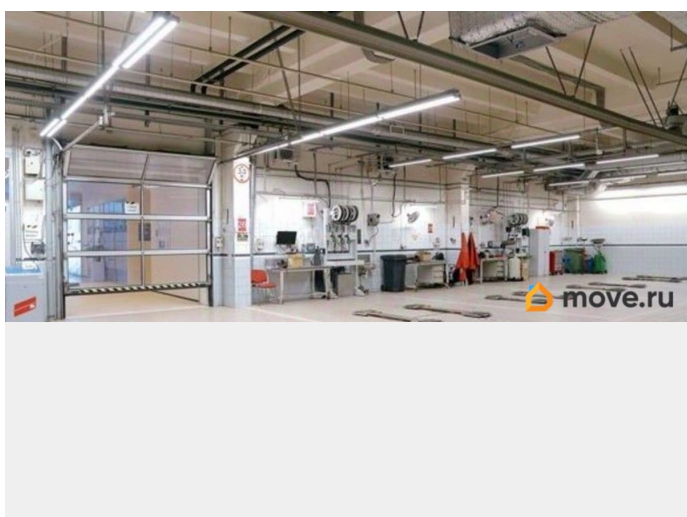

РАБОТАЕМ С АГЕНТАМИ. РЕНТАВИК— участник ассоциации КОКОН. Двухэтажное здание бизнес-класса расположено в Калининском районе на улице Руставели. Объект находится на первой линии с удобным выездом на основные магистрали города и съезд на Кольцевую автодорогу. Налоговая: 18. Лифты: Нет. Вентиляция: Приточно-вытяжная. Кондиционирование: Центральное. Безопасность: Круглосуточный доступ, Система пожаротушений, Видеонаблюдение. Парковка: Наземная. Описание помещения: Помещение под

для заметок

размещение станции технического обслуживания, включая моечный бокс 30 м2.
Планировка: открытая. Типовой ремонт.
Подходит под: автобизнес. Высокие потолки.
Высота потолка: 6м. Тип налогообложения: С
НДС. Лот 84231-68