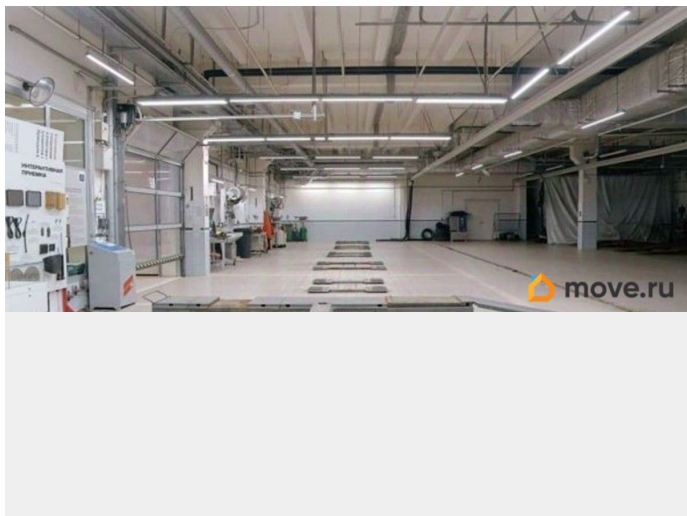

РАБОТАЕМ С АГЕНТАМИ. РЕНТАВИК— участник ассоциации КОКОН. Двухэтажное здание бизнес-класса расположено в Калининском районе на улице Руставели. Объект находится на первой линии с удобным выездом на основные магистрали города и съезд на Кольцевую автодорогу. Налоговая: 18. Лифты: Нет. Вентиляция: Приточно-вытяжная. Кондиционирование: Центральное. Безопасность: Круглосуточный доступ, Система пожаротушений, Видеонаблюдение. Парковка: Наземная. Описание помещения: Помещение под

для заметок

размещение станции технического обслуживания, включая моечный бокс 30 м2.
Планировка: открытая. Типовой ремонт.
Подходит под: автобизнес. Высокие потолки.
Высота потолка: 6м. Тип налогообложения: С
НДС. Лот 84231-68