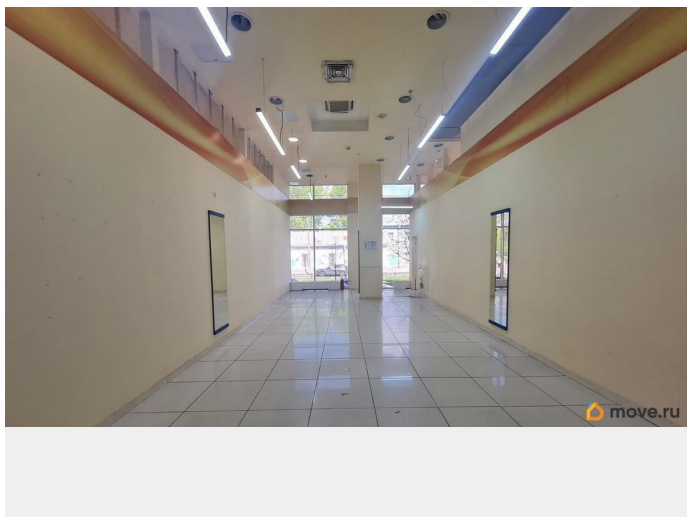

[Коммерческая недвижимость](#)

для заметок

Описание

Аренда помещения под торговую площадь/площадь свободного назначения/пункт выдачи товаров площадью 69,7 кв. м от собственника АО Рубин. На 1-ом этаже торгово-развлекательного комплекса сдаётся помещение 106А с витринными окнами на улицу Марата и на галерею комплекса, прямо напротив супермаркета «Перекрёсток». Есть возможность провести воду. Возможен ремонт под ваш стиль! Высокие потолки до 4,5 метров. Комплекс работает с 10:00 до 21:00. Охрана, система пожаротушения. ТРК Планета Нептун - это

современный торговый комплекс на улице Марата, в центре Санкт-Петербурга. В комплексе находятся Океанариум, магазин морских сувениров, Ипотечный центр Промсвязьбанка, детский развлекательный центр JungleLand, магазин спортивной одежды Триал спорт, кафе Гурме, Вкусно - и точка, супермаркет Перекресток, ресторан Аригато и др. Удобная транспортная и пешеходная доступность. Метро Звенигородская / Пушкинская 300 метров. ДЛЯ ВАС: - собственный подземный паркинг - грузовой дебаркадер - реклама на фасаде и внутри комплекса (бесплатно) - витринные окна на галерею ТРК с возможностью декорирования - прямой договор аренды - арендные каникулы на время ремонта / переезда. Арендная ставка 3200 руб/мес за метр кв. (НДС включен)! АО Рубин - собственник двух значимых объектов в центре Санкт-Петербурга: - торгово-развлекательный комплекс Планета Нептун / ул. Марата 86/ - деловой центр Нептун / наб. Обводного канала 93а / Звоните! Мы с радостью ответим на вопросы с 9:00 до 21:00 и организуем оперативный показ помещений с 9:00 до 18:00. Администрация ТРК Планета Нептун.