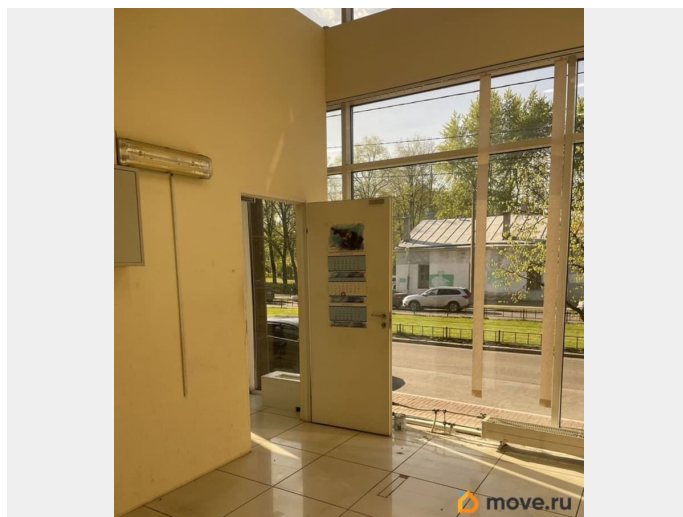

[Коммерческая недвижимость](#)

для заметок

Описание

Аренда помещения под торговую площадь/площадь свободного назначения/пункт выдачи товаров площадью 69,7 кв. м от собственника АО Рубин. На 1-ом этаже торгово-развлекательного комплекса сдаётся помещение 106А с витринными окнами на улицу Марата и на галерею комплекса, прямо напротив супермаркета «Перекрёсток». Есть возможность провести воду. Возможен ремонт под ваш стиль! Высокие потолки до 4,5 метров. Комплекс работает с 10:00 до 21:00. Охрана, система пожаротушения. ТРК Планета Нептун - это

современный торговый комплекс на улице Марата, в центре Санкт-Петербурга. В комплексе находятся Океанариум, магазин морских сувениров, Ипотечный центр Промсвязьбанка, детский развлекательный центр JungleLand, магазин спортивной одежды Триал спорт, кафе Гурме, Вкусно - и точка, супермаркет Перекресток, ресторан Аригато и др. Удобная транспортная и пешеходная доступность. Метро Звенигородская / Пушкинская 300 метров. ДЛЯ ВАС: - собственный подземный паркинг - грузовой дебаркадер - реклама на фасаде и внутри комплекса (бесплатно) - витринные окна на галерею ТРК с возможностью декорирования - прямой договор аренды - арендные каникулы на время ремонта / переезда. Арендная ставка 3200 руб/мес за метр кв. (НДС включен)! АО Рубин - собственник двух значимых объектов в центре Санкт-Петербурга: - торгово-развлекательный комплекс Планета Нептун / ул. Марата 86/ - деловой центр Нептун / наб. Обводного канала 93а / Звоните! Мы с радостью ответим на вопросы с 9:00 до 21:00 и организуем оперативный показ помещений с 9:00 до 18:00. Администрация ТРК Планета Нептун.