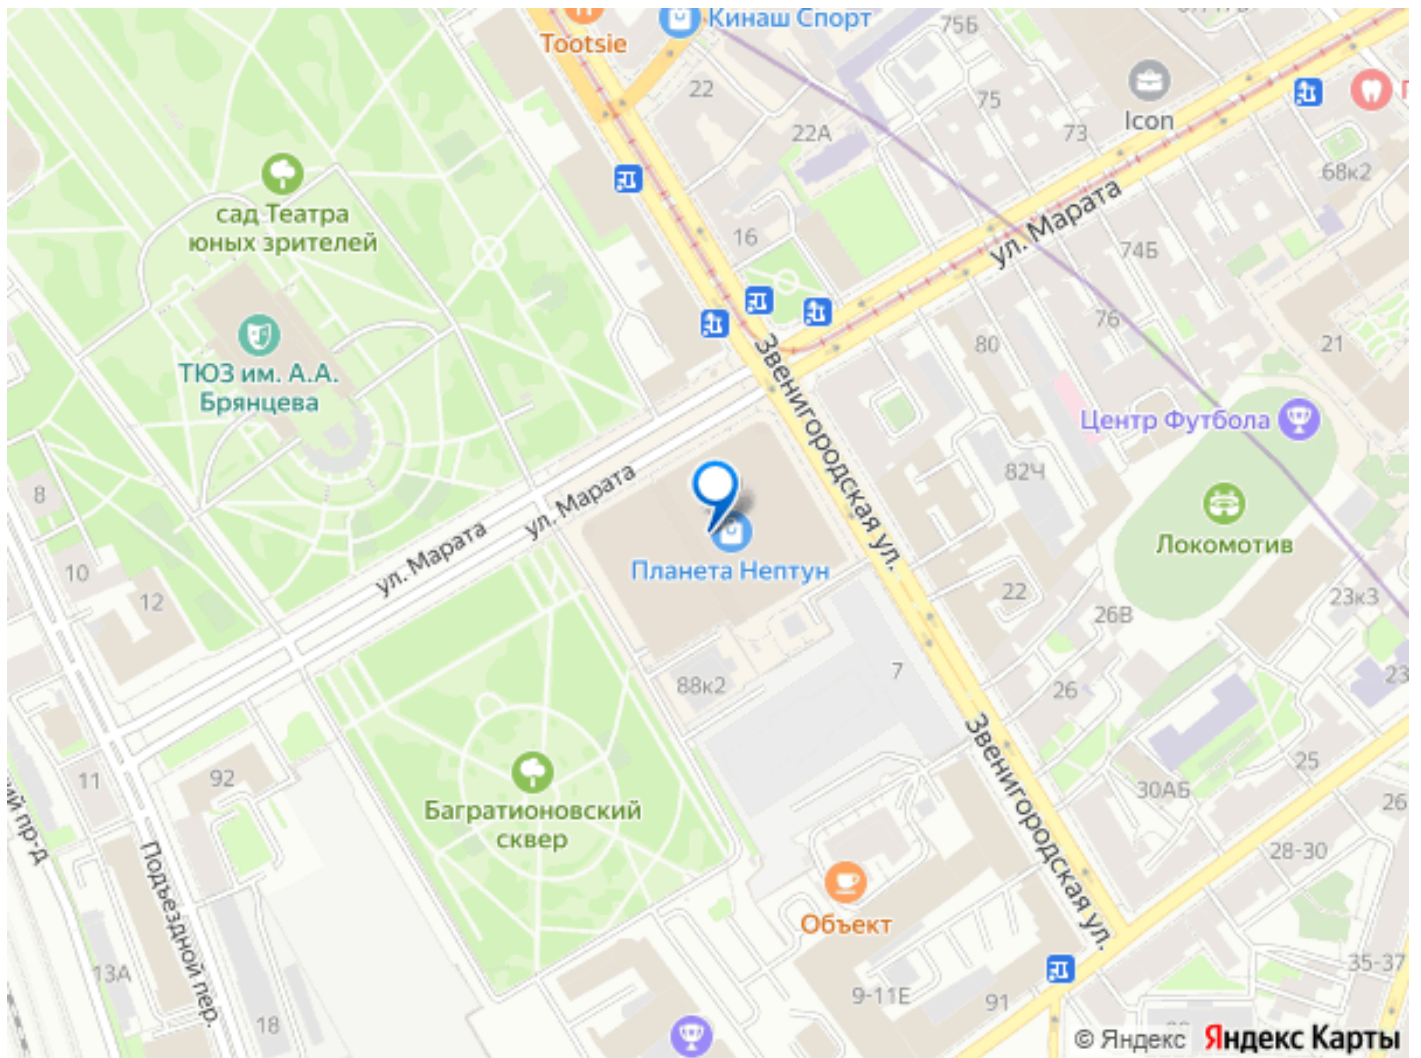

современный торговый комплекс на улице Марата, в центре Санкт-Петербурга. В комплексе находятся Океанариум, магазин морских сувениров, Ипотечный центр Промсвязьбанка, детский развлекательный центр JungleLand, магазин спортивной одежды Триал спорт, кафе Гурме, Вкусно - и точка, супермаркет Перекресток, ресторан Аригато и др. Удобная транспортная и пешеходная доступность. Метро Звенигородская / Пушкинская 300 метров. ДЛЯ ВАС: - собственный подземный паркинг - грузовой дебаркадер - реклама на фасаде и внутри комплекса (бесплатно) - витринные окна на галерею ТРК с возможностью декорирования - прямой договор аренды - арендные каникулы на время ремонта / переезда. Арендная ставка 3200 руб/мес за метр кв. (НДС включен)! АО Рубин - собственник двух значимых объектов в центре Санкт-Петербурга: - торгово-развлекательный комплекс Планета Нептун / ул. Марата 86/ - деловой центр Нептун / наб. Обводного канала 93а / Звоните! Мы с радостью ответим на вопросы с 9:00 до 21:00 и организуем оперативный показ помещений с 9:00 до 18:00. Администрация ТРК Планета Нептун.