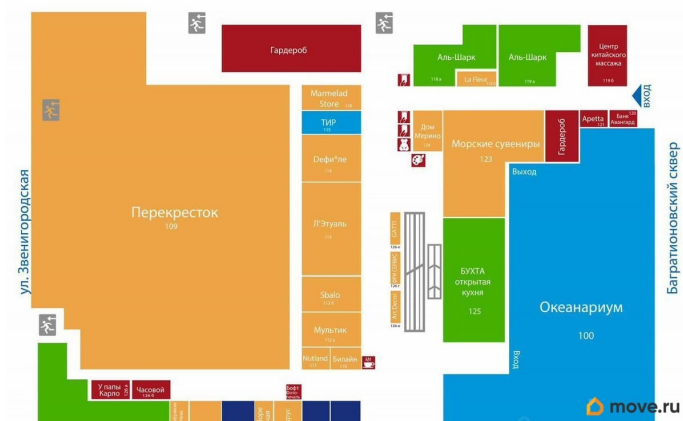

[улица Марата](#)

ПСН - Помещение свободного назначения

Общая площадь

69 м²

Детали объекта

Тип сделки

Сдаю

Раздел

[Коммерческая недвижимость](#)

для заметок

Описание

Аренда помещения под торговую площадь/площадь свободного назначения/пункт выдачи товаров площадью 69,7 кв. м от собственника АО Рубин. На 1-ом этаже торгово-развлекательного комплекса сдаётся помещение 106А с витринными окнами на улицу Марата и на галерею комплекса, прямо напротив супермаркета «Перекрёсток». Есть возможность провести воду. Возможен ремонт под ваш стиль! Высокие потолки до 4,5 метров. Комплекс работает с 10:00 до 21:00. Охрана, система пожаротушения. ТРК Планета Нептун - это

современный торговый комплекс на улице Марата, в центре Санкт-Петербурга. В комплексе находятся Океанариум, магазин морских сувениров, Ипотечный центр Промсвязьбанка, детский развлекательный центр JungleLand, магазин спортивной одежды Триал спорт, кафе Гурме, Вкусно - и точка, супермаркет Перекресток, ресторан Аригато и др. Удобная транспортная и пешеходная доступность. Метро Звенигородская / Пушкинская 300 метров. ДЛЯ ВАС: - собственный подземный паркинг - грузовой дебаркадер - реклама на фасаде и внутри комплекса (бесплатно) - витринные окна на галерею ТРК с возможностью декорирования - прямой договор аренды - арендные каникулы на время ремонта / переезда. Арендная ставка 3200 руб/мес за метр кв. (НДС включен)! АО Рубин - собственник двух значимых объектов в центре Санкт-Петербурга: - торгово-развлекательный комплекс Планета Нептун / ул. Марата 86/ - деловой центр Нептун / наб. Обводного канала 93а / Звоните! Мы с радостью ответим на вопросы с 9:00 до 21:00 и организуем оперативный показ помещений с 9:00 до 18:00. Администрация ТРК Планета Нептун.