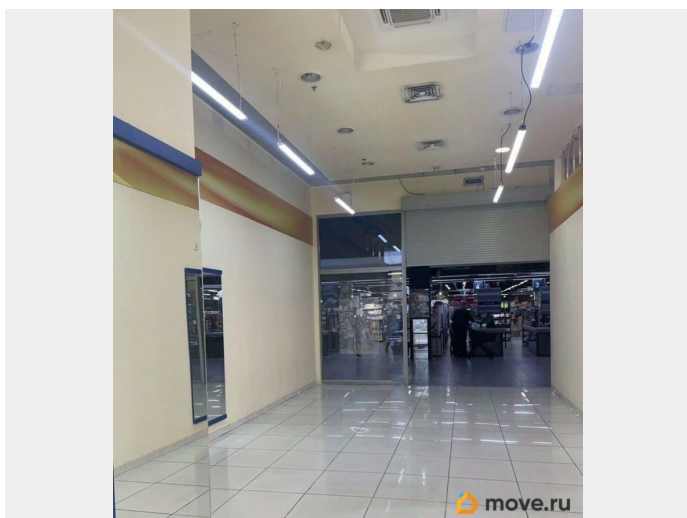

[Коммерческая недвижимость](#)

для заметок

Описание

Аренда помещения под торговую площадь/площадь свободного назначения/пункт выдачи товаров площадью 69,7 кв. м от собственника АО Рубин. На 1-ом этаже торгово-развлекательного комплекса сдаётся помещение 106А с витринными окнами на улицу Марата и на галерею комплекса, прямо напротив супермаркета «Перекрёсток». Есть возможность провести воду. Возможен ремонт под ваш стиль! Высокие потолки до 4,5 метров. Комплекс работает с 10:00 до 21:00. Охрана, система пожаротушения. ТРК Планета Нептун - это

современный торговый комплекс на улице Марата, в центре Санкт-Петербурга. В комплексе находятся Океанариум, магазин морских сувениров, Ипотечный центр Промсвязьбанка, детский развлекательный центр JungleLand, магазин спортивной одежды Триал спорт, кафе Гурме, Вкусно - и точка, супермаркет Перекресток, ресторан Аригато и др. Удобная транспортная и пешеходная доступность. Метро Звенигородская / Пушкинская 300 метров. ДЛЯ ВАС: - собственный подземный паркинг - грузовой дебаркадер - реклама на фасаде и внутри комплекса (бесплатно) - витринные окна на галерею ТРК с возможностью декорирования - прямой договор аренды - арендные каникулы на время ремонта / переезда. Арендная ставка 3200 руб/мес за метр кв. (НДС включен)! АО Рубин - собственник двух значимых объектов в центре Санкт-Петербурга: - торгово-развлекательный комплекс Планета Нептун / ул. Марата 86/ - деловой центр Нептун / наб. Обводного канала 93а / Звоните! Мы с радостью ответим на вопросы с 9:00 до 21:00 и организуем оперативный показ помещений с 9:00 до 18:00. Администрация ТРК Планета Нептун.