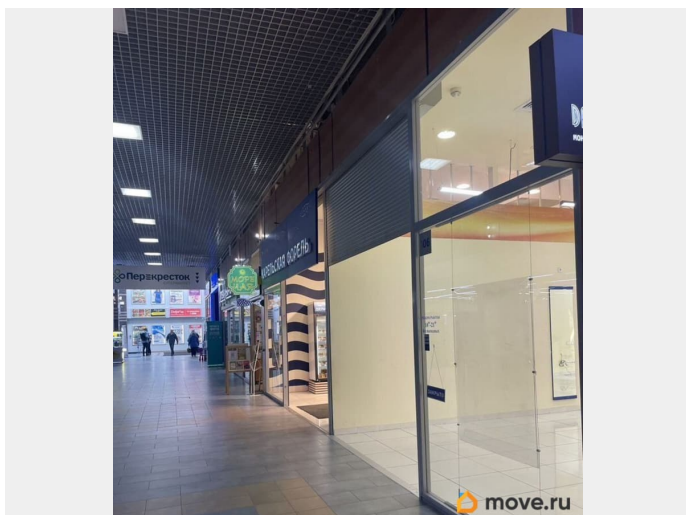

[улица Марата](#)

ПСН - Помещение свободного назначения

Общая площадь

69 м²

Детали объекта

Тип сделки

Сдаю

Раздел

[Коммерческая недвижимость](#)

для заметок

Описание

Аренда помещения под торговую площадь/площадь свободного назначения/пункт выдачи товаров площадью 69,7 кв. м от собственника АО Рубин. На 1-ом этаже торгово-развлекательного комплекса сдаётся помещение 106А с витринными окнами на улицу Марата и на галерею комплекса, прямо напротив супермаркета «Перекрёсток». Есть возможность провести воду. Возможен ремонт под ваш стиль! Высокие потолки до 4,5 метров. Комплекс работает с 10:00 до 21:00. Охрана, система пожаротушения. ТРК Планета Нептун - это

современный торговый комплекс на улице Марата, в центре Санкт-Петербурга. В комплексе находятся Океанариум, магазин морских сувениров, Ипотечный центр Промсвязьбанка, детский развлекательный центр JungleLand, магазин спортивной одежды Триал спорт, кафе Гурме, Вкусно - и точка, супермаркет Перекресток, ресторан Аригато и др. Удобная транспортная и пешеходная доступность. Метро Звенигородская / Пушкинская 300 метров. ДЛЯ ВАС: - собственный подземный паркинг - грузовой дебаркадер - реклама на фасаде и внутри комплекса (бесплатно) - витринные окна на галерею ТРК с возможностью декорирования - прямой договор аренды - арендные каникулы на время ремонта / переезда. Арендная ставка 3200 руб/мес за метр кв. (НДС включен)! АО Рубин - собственник двух значимых объектов в центре Санкт-Петербурга: - торгово-развлекательный комплекс Планета Нептун / ул. Марата 86/ - деловой центр Нептун / наб. Обводного канала 93а / Звоните! Мы с радостью ответим на вопросы с 9:00 до 21:00 и организуем оперативный показ помещений с 9:00 до 18:00. Администрация ТРК Планета Нептун.