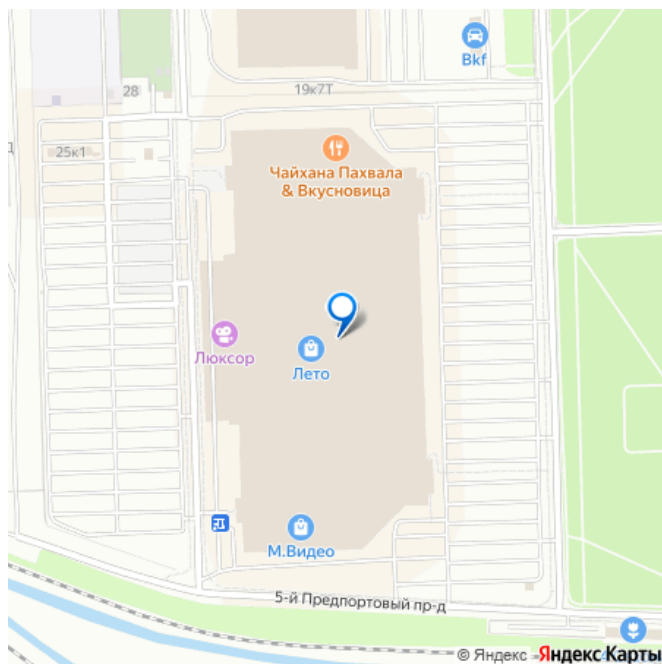

Создано: 01.04.2026 в 08:50

Обновлено: 03.04.2026 в 04:51

**Санкт-Петербург, Пулковское шоссе,
25к1**

69 996 ₺

Санкт-Петербург, Пулковское шоссе, 25к1

Округ

[СПБ, Московский район](#)

ПСН - Помещение свободного назначения

Общая площадь

6 м²

Детали объекта

Тип сделки

Сдаю

Раздел

[Коммерческая недвижимость](#)

Описание

Сдаётся площадь под островную конструкцию или магазин одежды в ТРК Лето (Санкт-Петербург). Удобное расположение: - Пулковское шоссе, 25, корп. 1 — рядом с КАД и аэропортом Пулково, - бесплатный автобус до м. Московская, - остановки общественного транспорта, - огромная бесплатная парковка на 1,5+ тыс. машино-мест. Компания сильных игроков: - Термоленд, Joki Joуa, Люксор, FOODPARK, - SELA, MAAG, New Yorker, Familia, - ДНС, Ашан, - и другие известные бренды уже здесь. Ваш магазин не останется незамеченным! Что мы предлагаем: - формат: островная конструкция, - площадь: от 2 кв.м

<https://spb.move.ru/objects/9293029011>

Лилия Газдалеева, Лилия Газдалеева
79818774576, 7981955
2287

для заметок