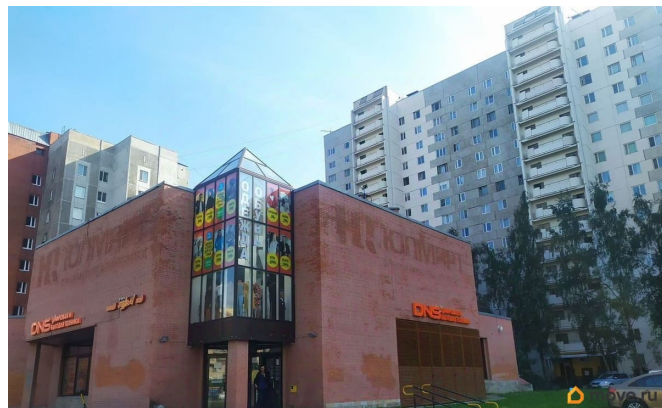

🕒 Создано: 20.02.2026 в 14:08

🔄 Обновлено: 08.04.2026 в 12:31

Агент

79811688850

**Санкт-Петербург, Ленинский проспект,
95К1**

917 020 ₹

Санкт-Петербург, Ленинский проспект, 95К1

Округ

[СПБ, Красносельский район](#)

Улица

[проспект Ленинский](#)

ПСН - Помещение свободного назначения

Общая площадь

705.4 м²

Детали объекта

Тип сделки

Сдаю

Раздел

[Коммерческая недвижимость](#)

Описание

Аренда от собственника под магазин, офис, банк, ресторан, фитнес, медицинский центр и т.д. Первая линия домов. Отличное проходное и проездное место. 2 этаж трехэтажного здания. Грузовой подъемник (1000 кг). Высота потолков от 2,96 до 3,6 м. Объект оснащен всеми коммуникациями (электрическая мощность 40 кВт). Коммунальные услуги оплачиваются дополнительно. Возможна долгосрочная аренда.

для заметок