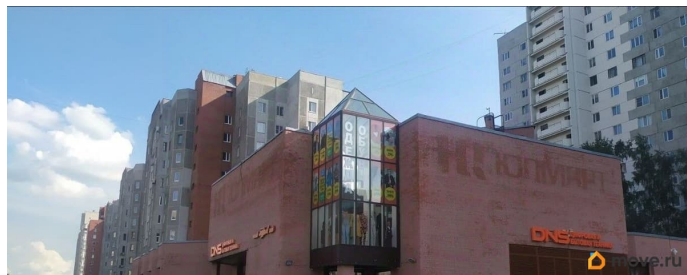

Типовой ремонт. Высокие потолки. Высота потолка: 3.6м. Тип налогообложения: УСН. Лот 75903-68