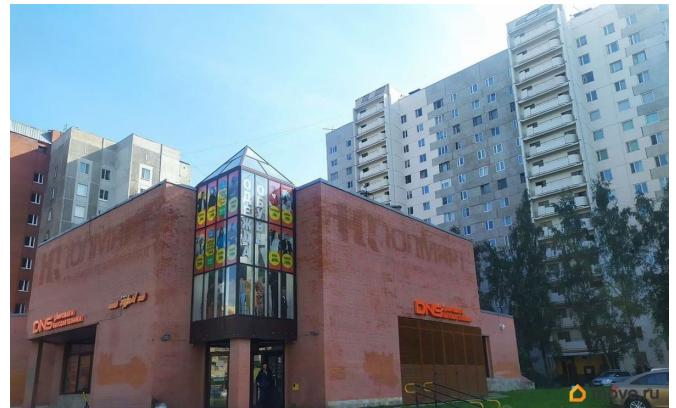

🕒 Создано: 20.02.2026 в 14:08

🔄 Обновлено: 08.04.2026 в 10:58

Агент

79811688850

**Санкт-Петербург, Ленинский проспект,
95К1**

917 020 ₹

Санкт-Петербург, Ленинский проспект, 95К1

Округ

[СПБ, Красносельский район](#)

Улица

[проспект Ленинский](#)

ПСН - Помещение свободного назначения

Общая площадь

705.4 м²

Детали объекта

Тип сделки

Сдаю

Раздел

[Коммерческая недвижимость](#)

Описание

Аренда от собственника под магазин, офис, банк, ресторан, фитнес, медицинский центр и т.д. Первая линия домов. Отличное проходное и проездное место. 2 этаж трехэтажного здания. Грузовой подъемник (1000 кг). Высота потолков от 2,96 до 3,6 м. Объект оснащен всеми коммуникациями (электрическая мощность 40 кВт). Коммунальные услуги оплачиваются дополнительно. Возможна долгосрочная аренда.

для заметок