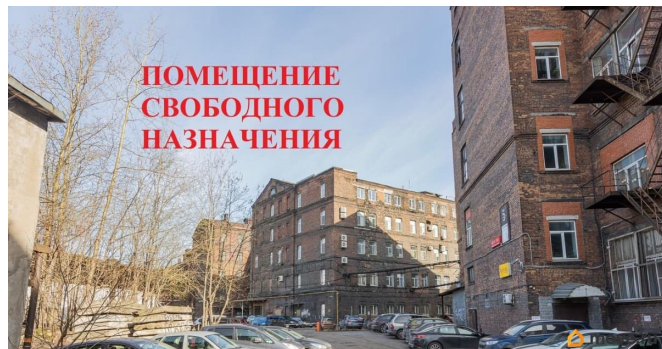

🕒 Создано: 23.03.2023 в 11:19

🔄 Обновлено: 07.04.2026 в 11:15

**Санкт-Петербург, набережная Обводного
Канала, 134-136-138к260**

50 400 ₽

Санкт-Петербург, набережная Обводного Канала,
134-136-138к260

Округ

[СПБ, Адмиралтейский район](#)

ПСН - Помещение свободного назначения

Общая площадь

72 м²

Детали объекта

Тип сделки

Сдаю

Раздел

[Коммерческая недвижимость](#)

Описание

Территория промышленного комплекса Красный треугольник. Помещение свободного назначения: под склад, производство, мастерскую, офис. Комфортная доступность (10 мин.) от м. Балтийская. Высота потолка 4.85 м. Шаг между колоннами 6м. Бетонные полы с нагрузкой 3000 кг/м², гладкие, беспылевые. Система автоматического порошкового пожаротушения и сигнализации. Грузовой лифт г/п 3200 кг. Службы технического обеспечения (круглосуточно).
Круглосуточная охрана. Территория

<https://spb.move.ru/objects/9293359649>

Агент

79818470263

для заметок