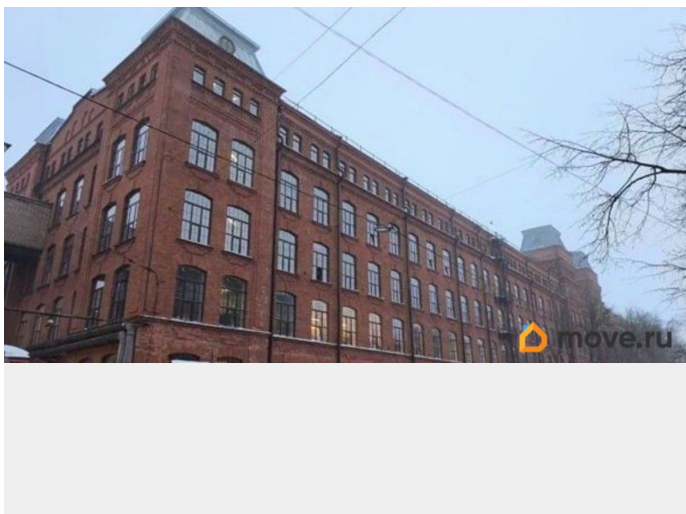

необходимыми коммуникациями. Мощность электросети 100 кВт, можно увеличить. Высота потолков 4,20 м. Полы стяжка. Планировка: открытая. Под чистовую отделку. Высокие потолки. Высота потолка: 4.2м. Тип налогообложения: С НДС. Лот 84531-68