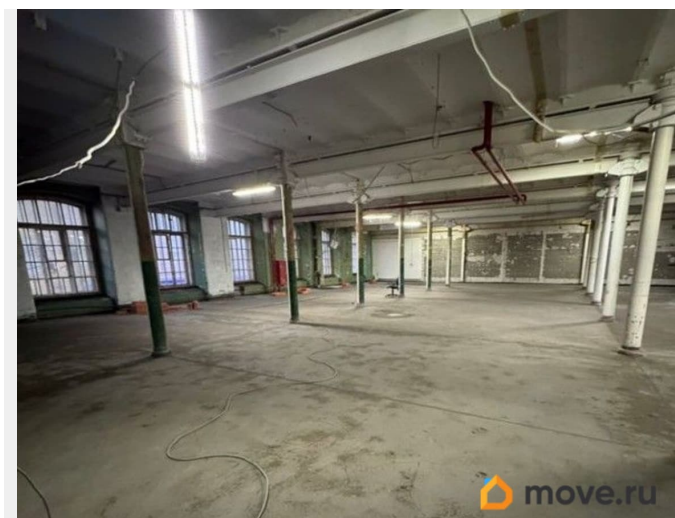

Здание располагается в уважаемом районе Петербурга, на набережной реки Невы, рядом со Смольным собором. Из окон здания открываются виды на воду и на один из красивейших мостов города

Большеохтинский. Налоговая: 11. Лифты: .
Вентиляция: Естественная.

Кондиционирование: Сплит-системы.

Безопасность: Круглосуточная охрана,

Контроль доступа, Система пожаротушений,

Видеонаблюдение. Парковка: Наземная.

Описание помещения: Помещение оснащено

для заметок

необходимыми коммуникациями. Мощность электросети 100 кВт, можно увеличить. Высота потолков 4,20 м. Полы стяжка. Планировка: открытая. Под чистовую отделку. Высокие потолки. Высота потолка: 4.2м. Тип налогообложения: С НДС. Лот 84531-68