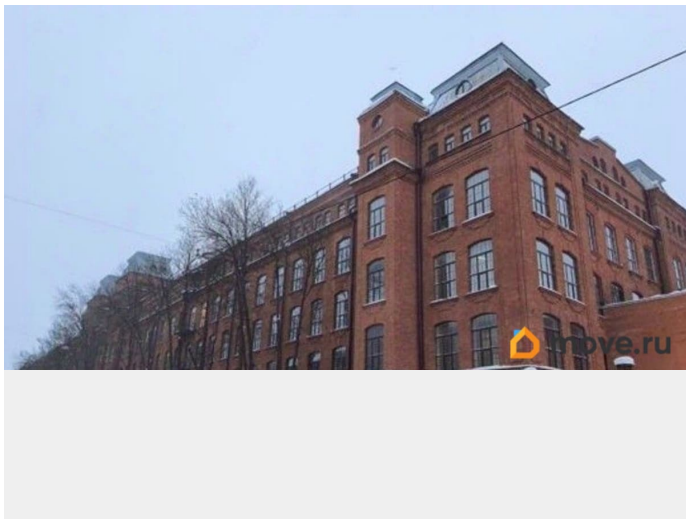

Move.ru - вся недвижимость России