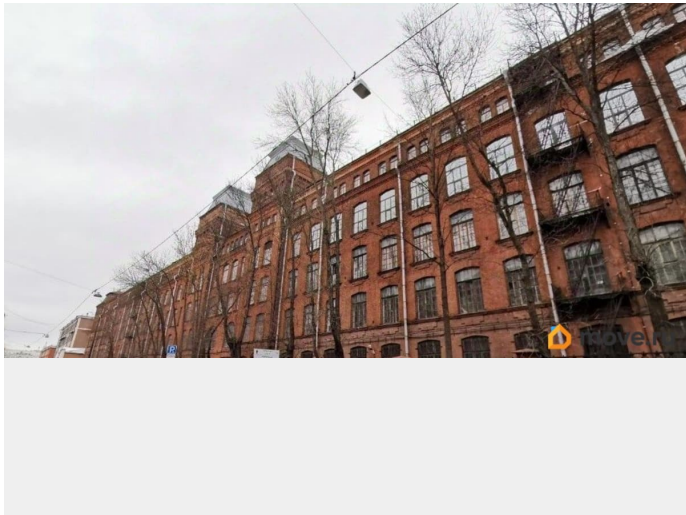

необходимыми коммуникациями. Мощность электросети 100 кВт, можно увеличить. Высота потолков 4,20 м. Полы стяжка. Планировка: открытая. Под чистовую отделку. Высокие потолки. Высота потолка: 4.2м. Тип налогообложения: С НДС. Лот 84531-68