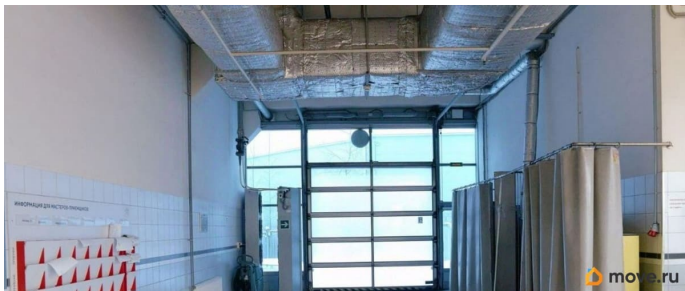

[Коммерческая недвижимость](#)

Описание

РАБОТАЕМ С АГЕНТАМИ И ПЛАТИМ!
РЕНТАВИК— участник ассоциации агентств КОКОН. Двухэтажное здание бизнес-класса расположено в Калининском районе на улице Руставели. Объект находится на первой линии с удобным выездом на основные магистрали города и съезд на Кольцевую автодорогу. Налоговая: 18. Лифты: Нет. Вентиляция: Приточно-вытяжная. Кондиционирование: Центральное. Безопасность: Круглосуточный доступ, Система пожаротушений, Видеонаблюдение. Парковка: Наземная. Описание помещения:

<https://spb.move.ru/objects/9293466248>

РЕНТАВИК Аг-во, Рентавик

79337869418

для заметок

Помещение общей площадью 734 м², включая моечный бокс 30 м². Бетонные стены окрашены и частично облицованы плиткой, напольное покрытие плитка, установлены стеклопакеты. открытый потолок. Планировка: открытая. Типовой ремонт. Высокие потолки. Высота потолка: 6м. Тип налогообложения: С НДС. Лот 86886-68