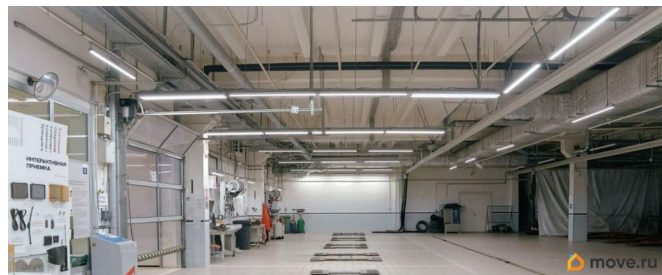

[Коммерческая недвижимость](#)

Описание

РАБОТАЕМ С АГЕНТАМИ И ПЛАТИМ!
РЕНТАВИК— участник ассоциации агентств КОКОН. Двухэтажное здание бизнес-класса расположено в Калининском районе на улице Руставели. Объект находится на первой линии с удобным выездом на основные магистрали города и съезд на Кольцевую автодорогу. Налоговая: 18. Лифты: Нет. Вентиляция: Приточно-вытяжная. Кондиционирование: Центральное. Безопасность: Круглосуточный доступ, Система пожаротушений, Видеонаблюдение. Парковка: Наземная. Описание помещения:

<https://spb.move.ru/objects/9293466248>

РЕНТАВИК Аг-во, Рентавик

79337869418

для заметок

Помещение общей площадью 734 м², включая моечный бокс 30 м². Бетонные стены окрашены и частично облицованы плиткой, напольное покрытие плитка, установлены стеклопакеты. открытый потолок. Планировка: открытая. Типовой ремонт. Высокие потолки. Высота потолка: 6м. Тип налогообложения: С НДС. Лот 86886-68