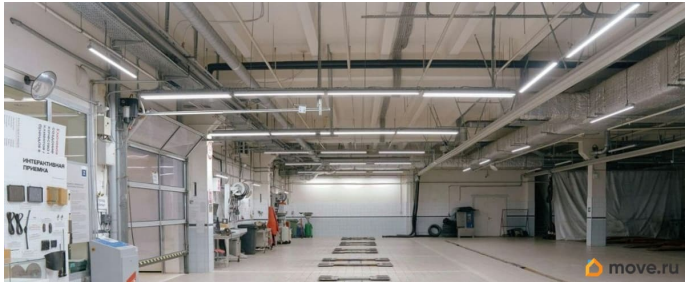

[Коммерческая недвижимость](#)

Описание

РАБОТАЕМ С АГЕНТАМИ И ПЛАТИМ!
РЕНТАВИК— участник ассоциации агентств КОКОН. Двухэтажное здание бизнес-класса расположено в Калининском районе на улице Руставели. Объект находится на первой линии с удобным выездом на основные магистрали города и съезд на Кольцевую автодорогу. Налоговая: 18. Лифты: Нет. Вентиляция: Приточно-вытяжная. Кондиционирование: Центральное. Безопасность: Круглосуточный доступ, Система пожаротушений, Видеонаблюдение. Парковка: Наземная. Описание помещения:

<https://spb.move.ru/objects/9293466248>

РЕНТАВИК Аг-во, Рентавик

79337869418

для заметок

Помещение общей площадью 734 м², включая моечный бокс 30 м². Бетонные стены окрашены и частично облицованы плиткой, напольное покрытие плитка, установлены стеклопакеты. открытый потолок. Планировка: открытая. Типовой ремонт. Высокие потолки. Высота потолка: 6м. Тип налогообложения: С НДС. Лот 86886-68