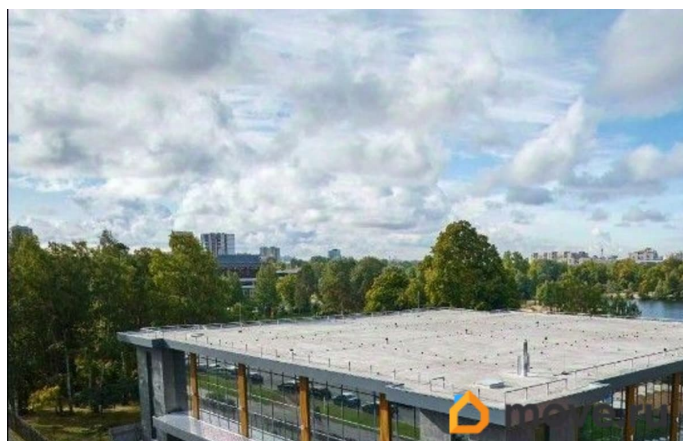

**Санкт-Петербург, Выборгское шоссе, 12**

**2 249 375 ₽**

Санкт-Петербург, Выборгское шоссе, 12

Округ

[СПБ, Выборгский район](#)

**ПСН - Помещение свободного назначения**

Общая площадь

750 м<sup>2</sup>

**Детали объекта**

Тип сделки

Сдаю

Раздел

[Коммерческая недвижимость](#)

**Описание**

Показ в удобное время. С АГЕНТАМИ РАБОТАЕМ И ПЛАТИМ. Трехэтажное здание расположено в районе с плотной жилой и общественно-деловой застройкой. Отличная транспортная и пешеходная доступность, развитая инфраструктура. Рядом находятся станции метро и остановки наземного общественного транспорта. Налоговая: 17. Лифты: Нет. Вентиляция: Приточно-вытяжная. Кондиционирование: Сплит-системы. Безопасность: Круглосуточный доступ, Круглосуточная охрана, Контроль доступа, Система пожаротушений, Видеонаблюдение. Парковка: Подземная, Наземная. Описание помещения: В

для заметок

помещении все коммуникации. Шаг колонн 6 м. на 8 м. Планировка: открытая. Под чистовую отделку. Высота потолка: 3м. Тип налогообложения: С НДС. Лот 76926-68

Move.ru - вся недвижимость России