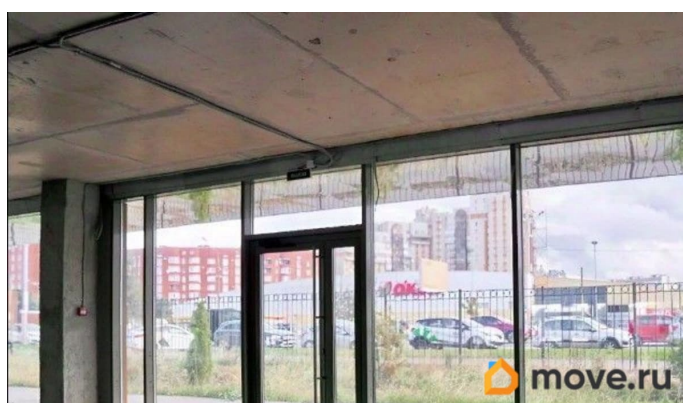

**Санкт-Петербург, Выборгское шоссе, 12**

**2 249 375 ₽**

Санкт-Петербург, Выборгское шоссе, 12

Округ

[СПБ, Выборгский район](#)

**ПСН - Помещение свободного назначения**

Общая площадь

750 м<sup>2</sup>

**Детали объекта**

Тип сделки

Сдаю

Раздел

[Коммерческая недвижимость](#)

**Описание**

Показ в удобное время. С АГЕНТАМИ РАБОТАЕМ И ПЛАТИМ. Трехэтажное здание расположено в районе с плотной жилой и общественно-деловой застройкой. Отличная транспортная и пешеходная доступность, развитая инфраструктура. Рядом находятся станции метро и остановки наземного общественного транспорта. Налоговая: 17. Лифты: Нет. Вентиляция: Приточно-вытяжная. Кондиционирование: Сплит-системы. Безопасность: Круглосуточный доступ, Круглосуточная охрана, Контроль доступа, Система пожаротушений, Видеонаблюдение. Парковка: Подземная, Наземная. Описание помещения: В

для заметок

помещении все коммуникации. Шаг колонн 6 м. на 8 м. Планировка: открытая. Под чистовую отделку. Высота потолка: 3м. Тип налогообложения: С НДС. Лот 76926-68

Move.ru - вся недвижимость России