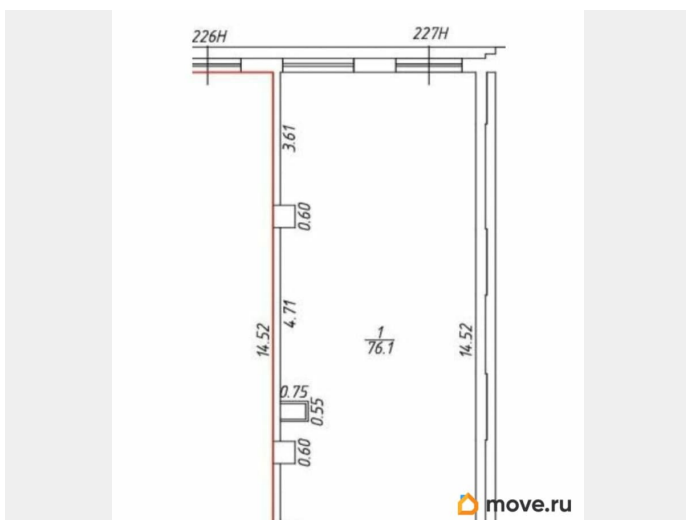

Рядом достраивается школа (еще одна точка притяжения для жителей). Дом сдан. Идет заселение. Сдача последующих очередей комплекса с конца 2025 по 2028 год. Каникулы на ремонт и обустройство помещения. Возможна льготная ставка на первый год аренды. Помещение с большим потенциалом роста.