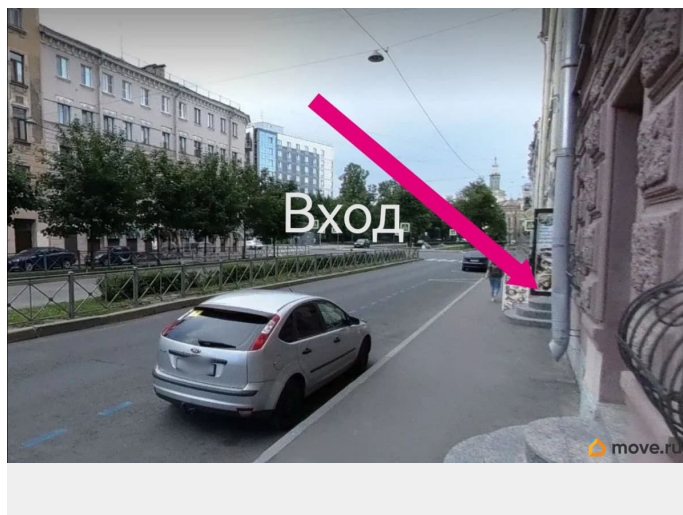

выдачи, Маникюр, Массажный салон,  
Антикафе, Мастерская, Ателье, Шоу рум,  
Доставка, Анти-отель и т.д. Ближайшие  
станции метро: Технологический институт-1  
и Технологический институт-2 ( 8 минут  
пешком); Пушкинская ( 11 минут пешком)