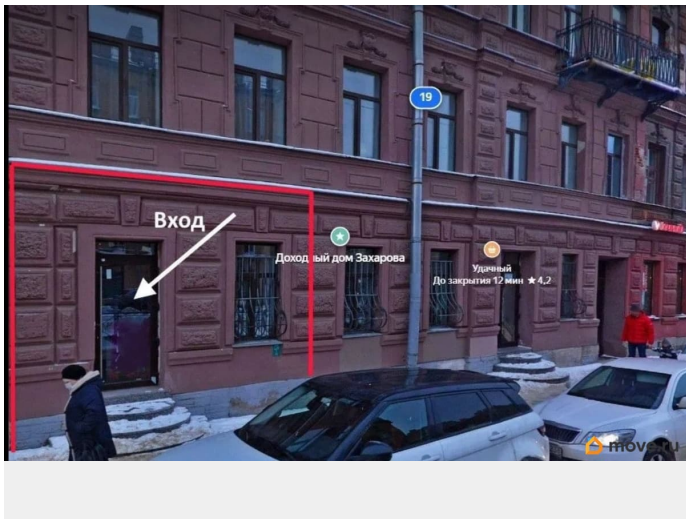

выдачи, Маникюр, Массажный салон,  
Антикафе, Мастерская, Ателье, Шоу рум,  
Доставка, Анти-отель и т.д. Ближайшие  
станции метро: Технологический институт-1  
и Технологический институт-2 ( 8 минут  
пешком); Пушкинская ( 11 минут пешком)