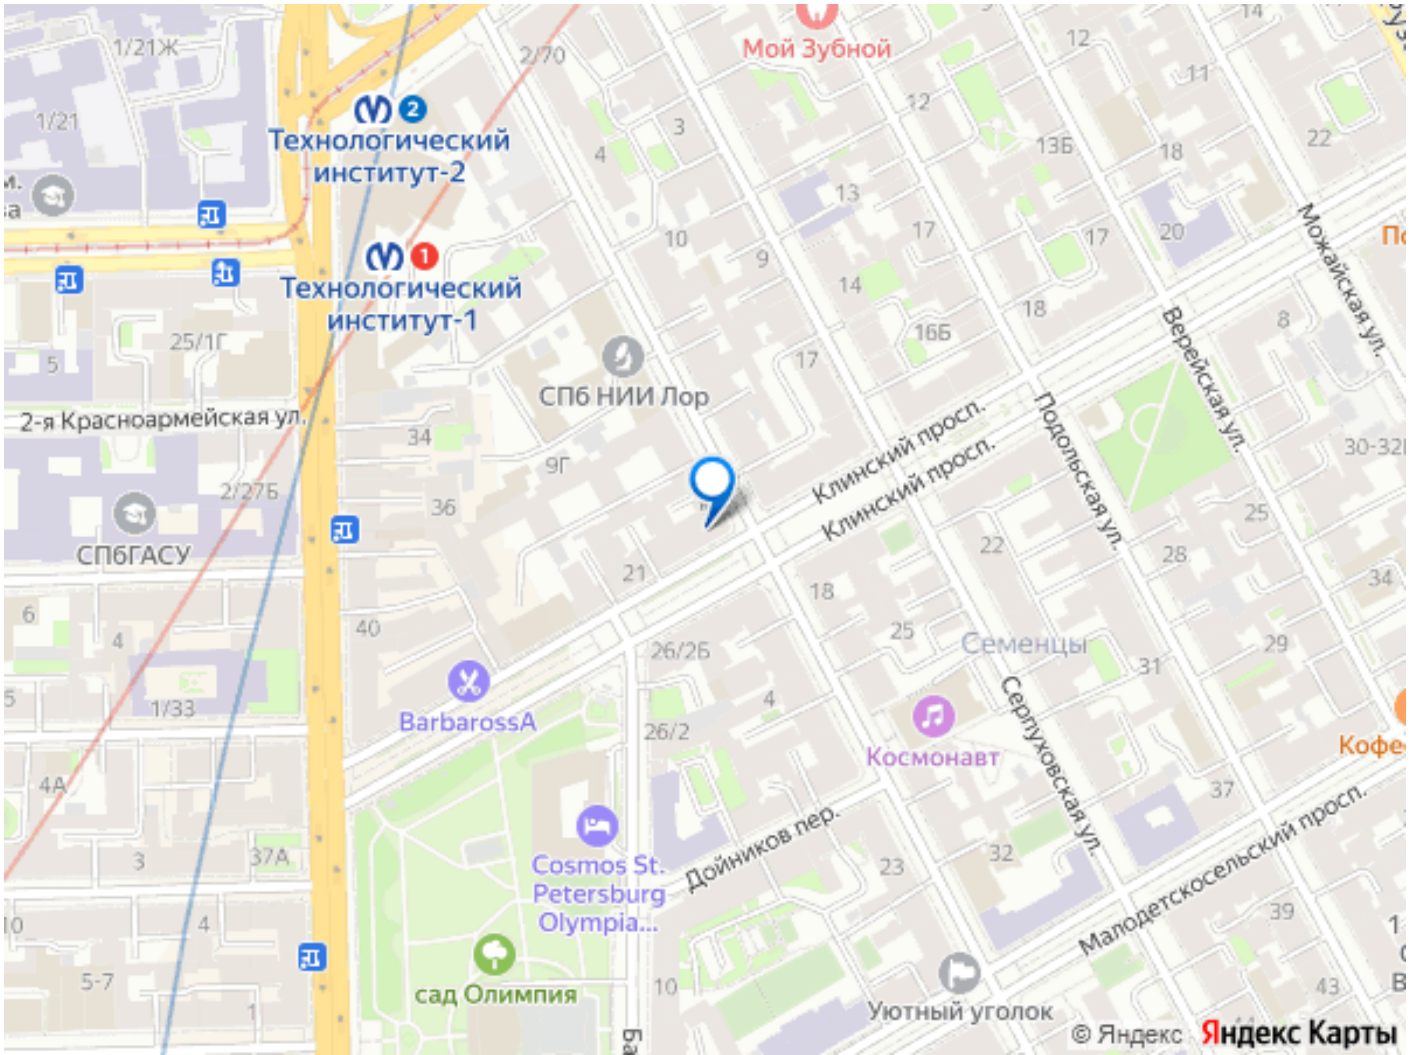

выдачи, Маникюр, Массажный салон,  
Антикафе, Мастерская, Ателье, Шоу рум,  
Доставка, Анти-отель и т.д. Ближайшие  
станции метро: Технологический институт-1  
и Технологический институт-2 ( 8 минут  
пешком); Пушкинская ( 11 минут пешком)