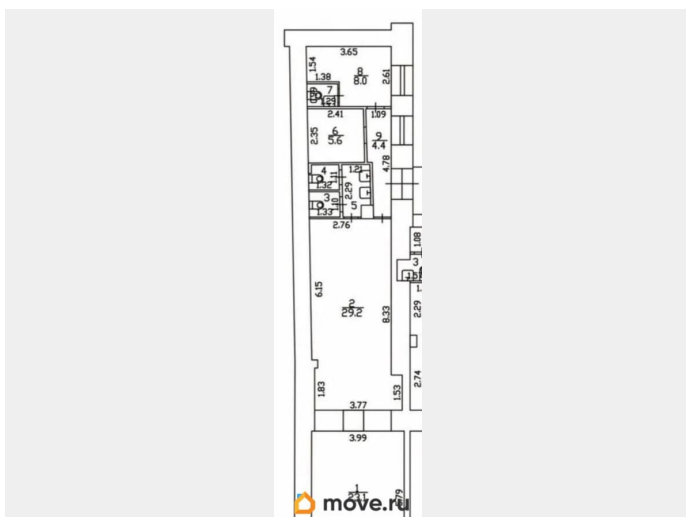

выдачи, Маникюр, Массажный салон,  
Антикафе, Мастерская, Ателье, Шоу рум,  
Доставка, Анти-отель и т.д. Ближайшие  
станции метро: Технологический институт-1  
и Технологический институт-2 ( 8 минут  
пешком); Пушкинская ( 11 минут пешком)