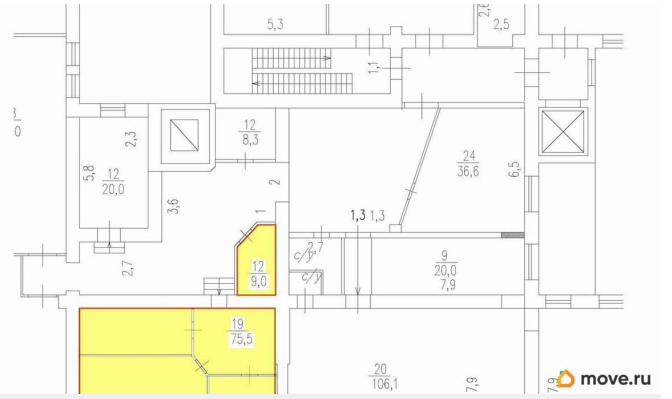

Округ

[СПБ, Кировский район](#)

**ПСН - Помещение свободного назначения**

Общая площадь

80 м<sup>2</sup>

**Детали объекта**

Тип сделки

Сдаю

Раздел

[Коммерческая недвижимость](#)

**Описание**

Сдается в аренду помещение на 2-м этаже производственного комплекса. Есть грузовой лифт 1-тонник на этаже в 10 м от помещения. Помещение разбито на 3 смежных комнаты. Перегородки можно демонтировать. Есть отверстие под вытяжку на кровлю. Рядом на этаже 2 мебельных и одно гипсовое производства. Так же рядом с помещением есть санузел. Помещение сдается под мастерскую, небольшое производство. Окна выходят на реку Екатерингофку, помещение теплое.