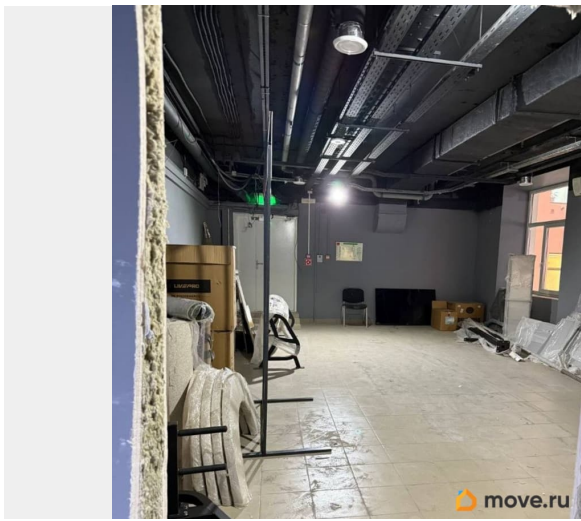

SOLO, SOLO

79819806431

**Санкт-Петербург, проспект Средний
Васильевского острова, 36**

122 850 ₺

Санкт-Петербург, проспект Средний Васильевского острова,
36

Округ

[СПБ, Василеостровский район](#)

ПСН - Помещение свободного назначения

Общая площадь

81.9 м²

Детали объекта

Тип сделки

Сдаю

Раздел

[Коммерческая недвижимость](#)

для заметок

Описание

Предлагается в аренду помещение свободного назначения в коммерческом комплексе «Остров». Помещение имеет общий вход с фитнес-клубом «Spirit», круглосуточный доступ. Отдельно оплачиваются КУ, мощность по запросу. В помещении есть мокрая точка. С агентствами НЕ работаем