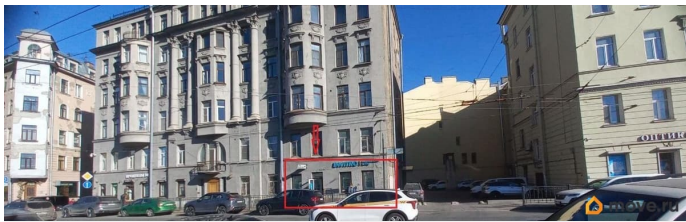

[Коммерческая недвижимость](#)

**Описание**

Сдается фасадное помещение в историческом центре Санкт-Петербурга. Коммерческое помещение, свободного назначения, по адресу: ул. Яблочкова, д. 22/3 в 5 минутах от метро «Спортивная». Помещение видовое, хорошо просматривается с ул. Талалихина, имеет 3 больших окна, вход с Талалихина. Площадь помещения 84,3 кв.м, с ремонтом, мощность 6 Квт по договору с ПСК, высота потолков 2,7-2,8 м. Коммунальные услуги оплачиваются отдельно. Хороший пешеходный и транспортный трафик. Рядом

<https://spb.move.ru/objects/9293298720>

**Собственник**

**79117721431**

для заметок

расположены коммерческие объекты различных сфер деятельности: Озон, Wildberries продуктовые магазины, алкомаркет, банки, рестораны, пекарни, аптека, оптика, СК Юбилейный. Рядом строится судебный квартал на Добролюбова и парк отдыха.