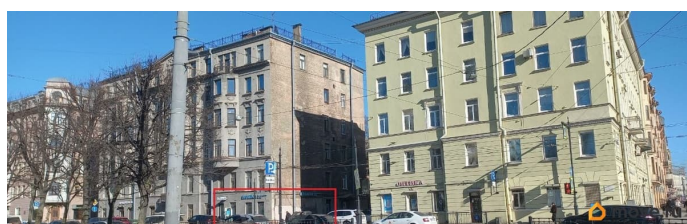

[Коммерческая недвижимость](#)

**Описание**

Сдается фасадное помещение в историческом центре Санкт-Петербурга. Коммерческое помещение, свободного назначения, по адресу: ул. Яблочкова, д. 22/3 в 5 минутах от метро «Спортивная». Помещение видовое, хорошо просматривается с ул. Талалихина, имеет 3 больших окна, вход с Талалихина. Площадь помещения 84,3 кв.м, с ремонтом, мощность 6 Квт по договору с ПСК, высота потолков 2,7-2,8 м. Коммунальные услуги оплачиваются отдельно. Хороший пешеходный и транспортный трафик. Рядом

<https://spb.move.ru/objects/9293298720>

**Собственник**

**79117721431**

для заметок

расположены коммерческие объекты различных сфер деятельности: Озон, Wildberries продуктовые магазины, алкомаркет, банки, рестораны, пекарни, аптека, оптика, СК Юбилейный. Рядом строится судебный квартал на Добролюбова и парк отдыха.