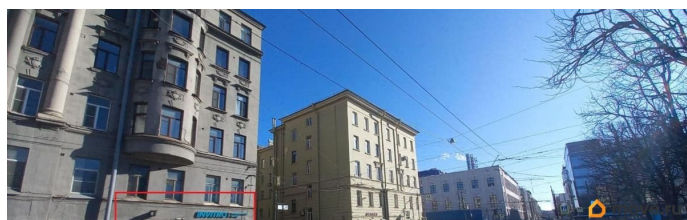

расположены коммерческие объекты различных сфер деятельности: Озон, Wildberries продуктовые магазины, алкомаркет, банки, рестораны, пекарни, аптека, оптика, СК Юбилейный. Рядом строится судебный квартал на Добролюбова и парк отдыха.