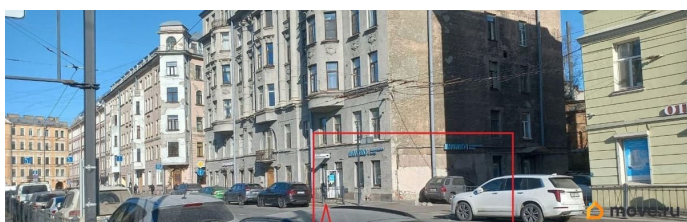

[Коммерческая недвижимость](#)

**Описание**

Сдается фасадное помещение в историческом центре Санкт-Петербурга. Коммерческое помещение, свободного назначения, по адресу: ул. Яблочкова, д. 22/3 в 5 минутах от метро «Спортивная». Помещение видовое, хорошо просматривается с ул. Талалихина, имеет 3 больших окна, вход с Талалихина. Площадь помещения 84,3 кв.м, с ремонтом, мощность 6 Квт по договору с ПСК, высота потолков 2,7-2,8 м. Коммунальные услуги оплачиваются отдельно. Хороший пешеходный и транспортный трафик. Рядом

<https://spb.move.ru/objects/9293298720>

**Собственник**

**79117721431**

для заметок

расположены коммерческие объекты различных сфер деятельности: Озон, Wildberries продуктовые магазины, алкомаркет, банки, рестораны, пекарни, аптека, оптика, СК Юбилейный. Рядом строится судебный квартал на Добролюбова и парк отдыха.