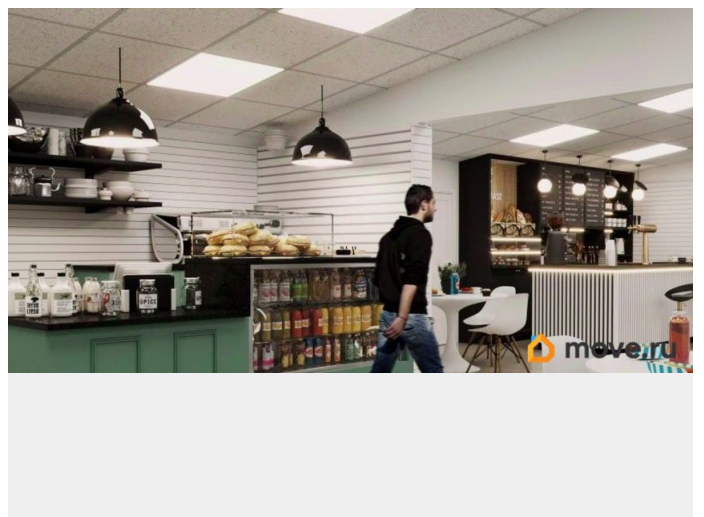

пространства. Охрана 24 часа. Расположение:
Московская ул., д.25.