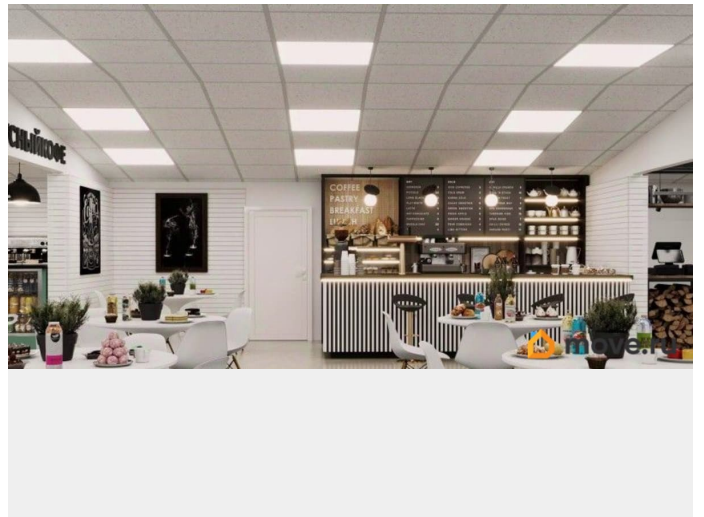

пространства. Охрана 24 часа. Расположение:
Московская ул., д.25.