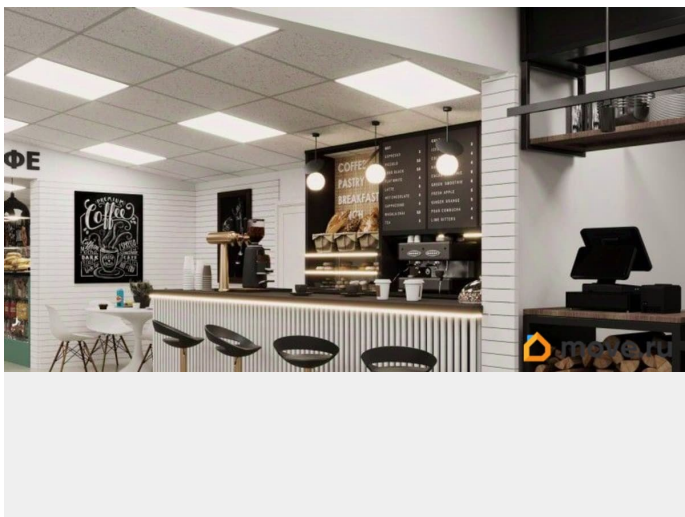

пространства. Охрана 24 часа. Расположение:
Московская ул., д.25.