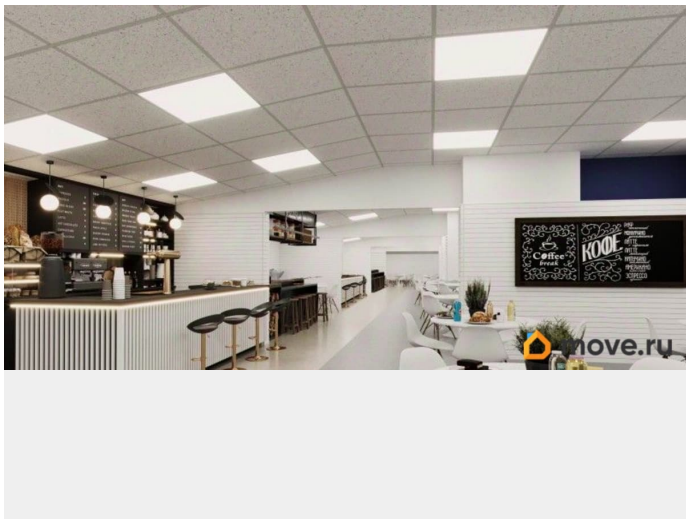

Move.ru - вся недвижимость России