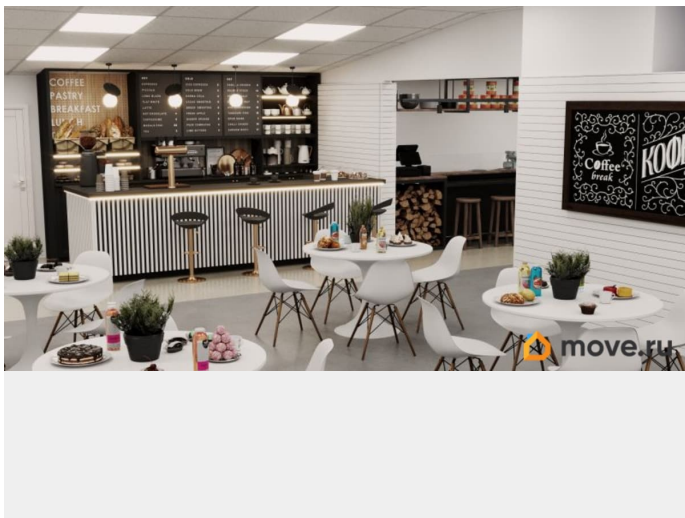

пространства. Охрана 24 часа. Расположение:
Московская ул., д.25.