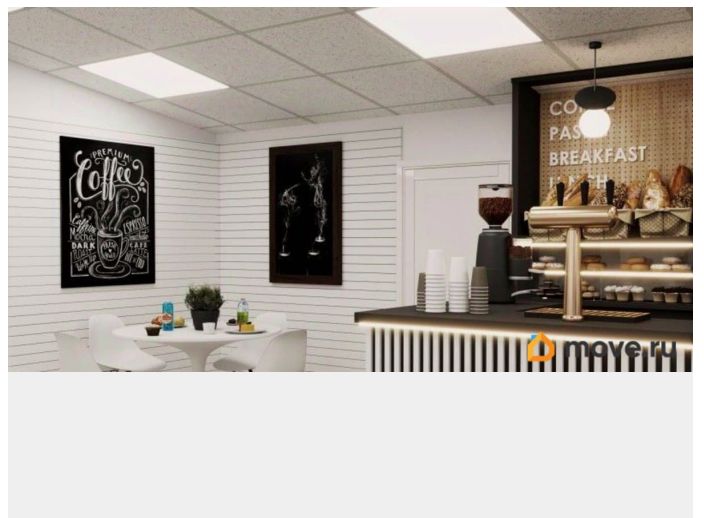

пространства. Охрана 24 часа. Расположение:
Московская ул., д.25.