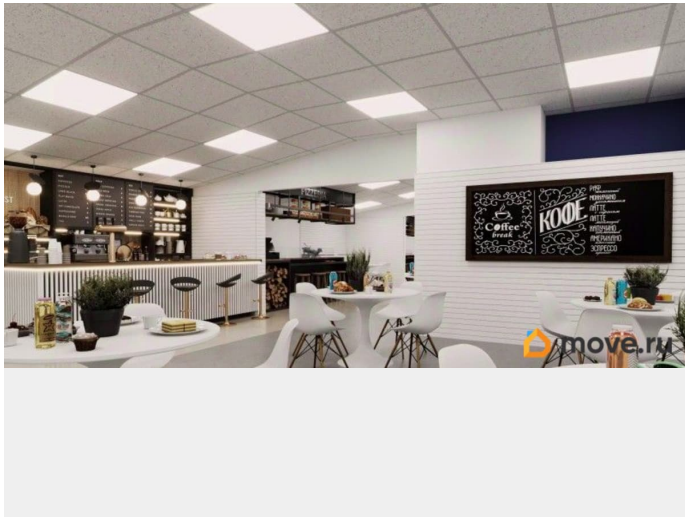

пространства. Охрана 24 часа. Расположение:
Московская ул., д.25.