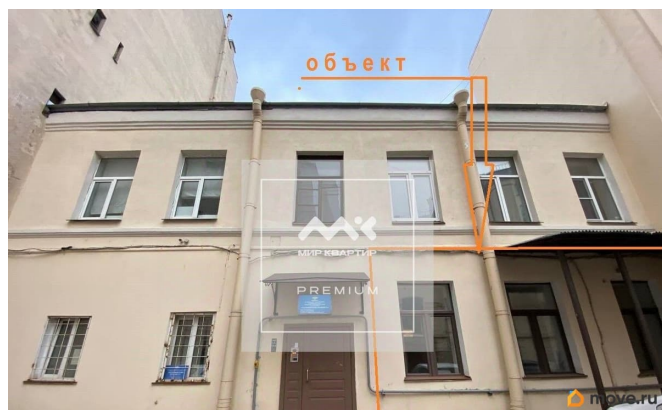

🕒 Создано: 31.10.2025 в 17:04

🔄 Обновлено: 17.04.2026 в 18:08

**Санкт-Петербург, проспект Большой
Петроградской стороны, 2**

120 000 ₽

Санкт-Петербург, проспект Большой Петроградской
стороны, 2

Округ

[СПБ, Петроградский район](#)

ПСН - Помещение свободного назначения

Общая площадь

86.8 м²

Детали объекта

Тип сделки

Сдаю

Раздел

[Коммерческая недвижимость](#)

Описание

Арт. 124131841 В двух минутах от станции метро «Спортивная». В аренду помещение свободного назначения, на Большом пр.П.С. Открытый двор, вход со Ждановской наб. Нежилой фонд. Жилой дом. Общая площадь 86.8 м.кв. Кабинетная планировка - 5 изолированных кабинетов, широкий коридор. Общий вход. Первый этаж не жилой, второй этаж дома - две жилые квартиры. Высота потолка 3.1 метра, 5 КВТ. мощности (есть возможность увеличить). Конструктивные элементы помещения в норме, необходим косметический ремонт, условия обсуждаем

<https://spb.move.ru/objects/9286212021>

Егор Мелешихин, Мир Квартир

PREMIUM

79119512454

для заметок