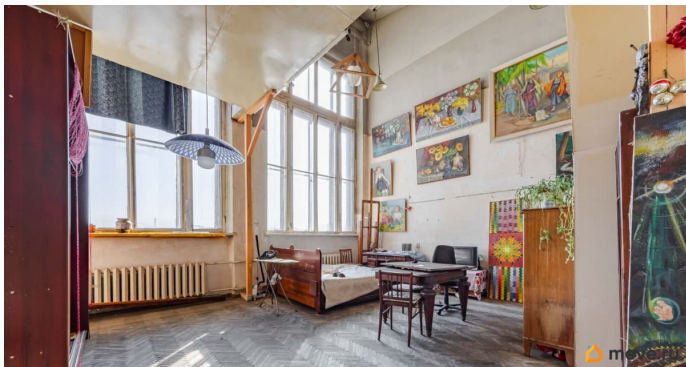

энергией, светом и теплом. Здесь хочется думать, создавать, замедляться и по-настоящему жить. + УСЛОВИЯ АРЕНДЫ: 70 000 ? + КУ ~ 10 000 ? Комиссия агента:0% Возвратный залог: 70 000 ? + Будем рады показать в живую! Звоните, пишите!