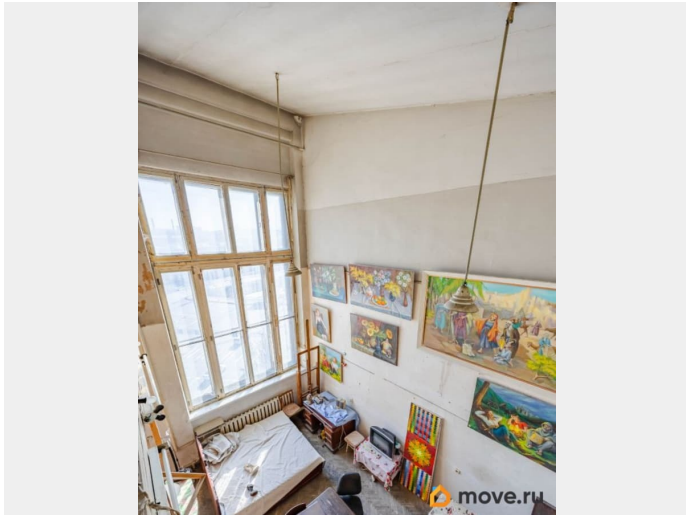

энергией, светом и теплом. Здесь хочется думать, создавать, замедляться и по-настоящему жить. + УСЛОВИЯ АРЕНДЫ: 70 000 ? + КУ ~ 10 000 ? Комиссия агента:0% Возвратный залог: 70 000 ? + Будем рады показать в живую! Звоните, пишите!