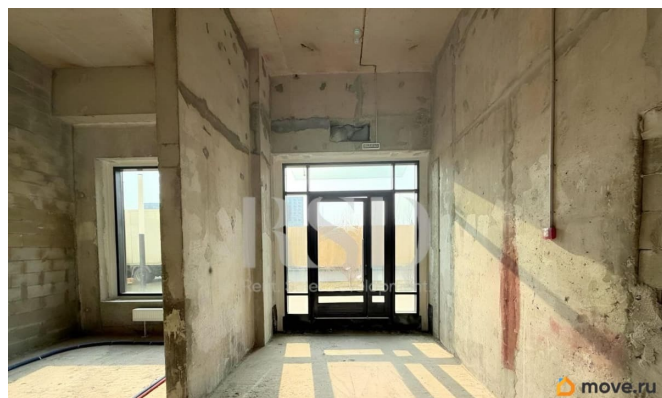

🕒 Создано: 13.04.2026 в 11:56

🔄 Обновлено: 13.04.2026 в 13:16

**Санкт-Петербург, Лиговский проспект,
232**

170 000 ₹

Санкт-Петербург, Лиговский проспект, 232

Округ

[СПБ, Фрунзенский район](#)

Улица

[Лиговский переулок](#)

ПСН - Помещение свободного назначения

Общая площадь

87 м²

Детали объекта

Тип сделки

Сдаю

Раздел

[Коммерческая недвижимость](#)

Описание

Сдается коммерческое помещение свободного назначения площадью 87 м² на первом этаже жилого комплекса бизнес класса ЖК Второй квартал. Помещение находится напротив будущего входа в метро Боровая. Преимущества помещения: • первый этаж • отдельный вход • панорамное остекление, витринные окна шириной около 2,3 м выходят на 2 стороны • высота потолков 4,6 м, что позволяет организовать второй уровень • выделенная электрическая мощность 18 кВт с возможностью увеличения

<https://spb.move.ru/objects/9293540651>

RSD, RSD

**79818605387,7981980
6160**

для заметок