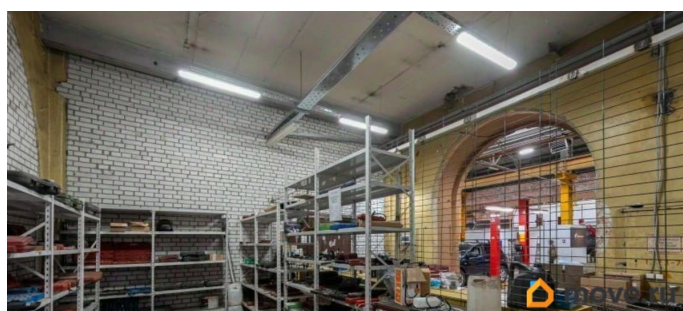

[СПБ, Калининский район](#)

Улица

[улица Комсомола](#)

ПСН - Помещение свободного назначения

Общая площадь

884.6 м²

Детали объекта

Тип сделки

Сдаю

Раздел

[Коммерческая недвижимость](#)

Описание

В аренду предлагается большое помещение площадью 884,6 кв. м под ресторан.

Помещение находится на первом этаже в современном пространстве Арсенал. Высокие потолки 5,5 м. Пространство разделено на несколько помещений, которые можно переоборудовать под кухню, зал для гостей, бар и административный офис. Есть свой санузел. Добраться до Арсенала можно как на автомобиле, так и пешком. Транспортная доступность обеспечена Арсенальной и Свердловской набережными, Арсенальной улицей, Литейным мостом. Неподалёку

для заметок

находится станция метро «Площадь Ленина», а также остановки наземного транспорта. Инженерное оснащение: ХВС, водоотведение, пожарная сигнализация, освещение, отопление, выделенная электроэнергия. Для арендаторов доступны высокоскоростной интернет и цифровая телефония. Близко расположены общественные зоны отдыха. Через дорогу открывается красивый вид на Неву.