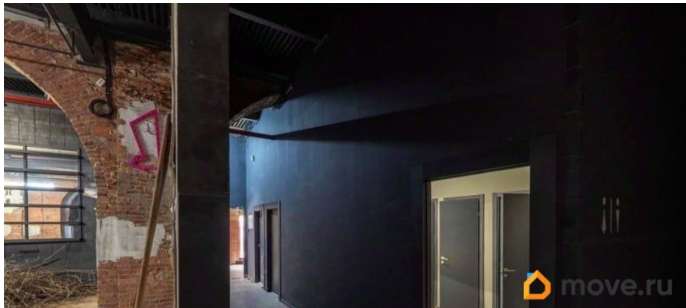

[СПБ, Калининский район](#)

Улица

[улица Комсомола](#)

ПСН - Помещение свободного назначения

Общая площадь

888 м²

Детали объекта

Тип сделки

Сдаю

Раздел

[Коммерческая недвижимость](#)

Описание

Историческое здание, известное под названием - Завод Арсенал. Построенное в стиле - Классицизм в 1844-1849 году. Здание расположено всего в нескольких минутах ходьбы от станции метро Площадь Ленина.

й этаж включает в себя большой зал для

размещения сцены, помещение под уютное

для заметок

кафе, небольшие мастерские и залы.
Выполнен косметический ремонт, высота потолка 5,5 м. Все коммуникации. Ведётся круглосуточная охрана. Планировка: смешанная. Типовой ремонт. Высокие потолки. Высота потолка: 5.5м. Тип налогообложения: С НДС. Лот 73235-87