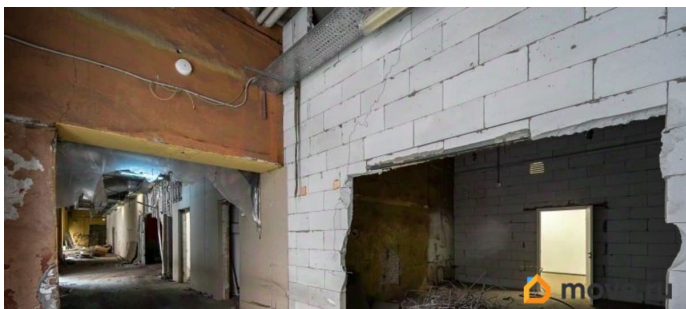

[СПБ, Калининский район](#)

Улица

[улица Комсомола](#)

ПСН - Помещение свободного назначения

Общая площадь

888 м²

Детали объекта

Тип сделки

Сдаю

Раздел

[Коммерческая недвижимость](#)

Описание

Историческое здание, известное под названием - Завод Арсенал. Построенное в стиле - Классицизм в 1844-1849 году. Здание расположено всего в нескольких минутах ходьбы от станции метро Площадь Ленина.

Налоговая: 18. Лифты: Нет. Вентиляция:

Приточно-вытяжная. Кондиционирование:

Центральное. Безопасность: Круглосуточная

охрана, Контроль доступа, Система

пожаротушений, Видеонаблюдение.

Парковка: Наземная. Описание помещения: 1-

й этаж включает в себя большой зал для

размещения сцены, помещение под уютное

для заметок

кафе, небольшие мастерские и залы.
Выполнен косметический ремонт, высота потолка 5,5 м. Все коммуникации. Ведётся круглосуточная охрана. Планировка: смешанная. Типовой ремонт. Высокие потолки. Высота потолка: 5.5м. Тип налогообложения: С НДС. Лот 73235-87