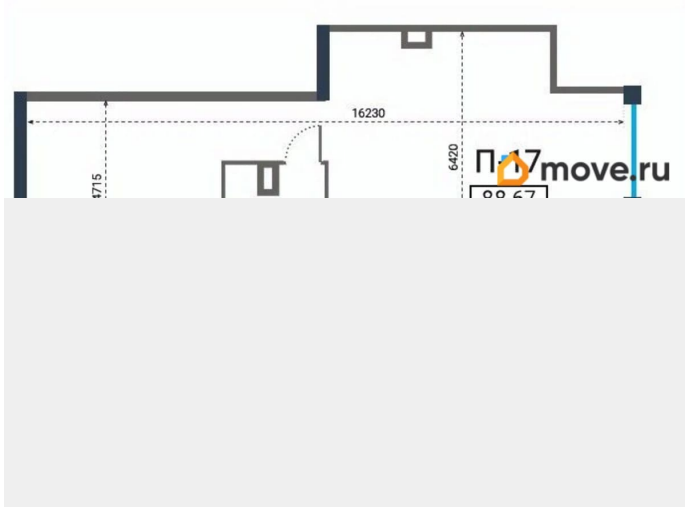

от 3 до 5 метров. Электроснабжение 17 кВт.  
Планировка: открытая. Под чистовую  
отделку. Высокие потолки. Высота потолка:  
5м. Тип налогообложения: С НДС. Лот  
75537-68

Move.ru - вся недвижимость России