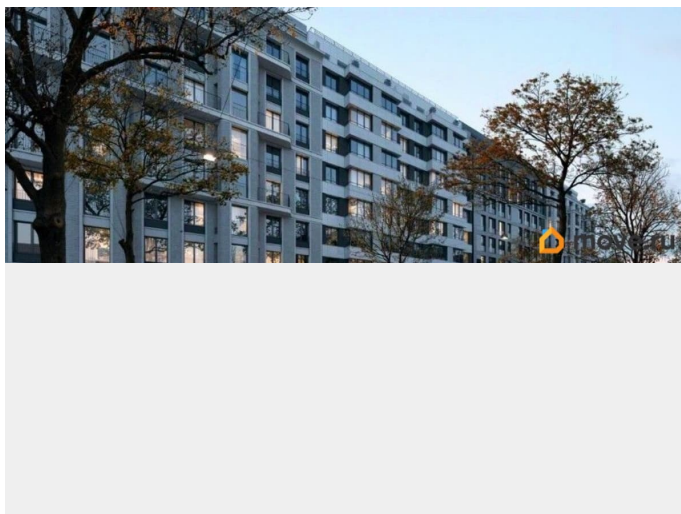

от 3 до 5 метров. Электроснабжение 17 кВт.  
Планировка: открытая. Под чистовую  
отделку. Высокие потолки. Высота потолка:  
5м. Тип налогообложения: С НДС. Лот  
75537-68

Move.ru - вся недвижимость России