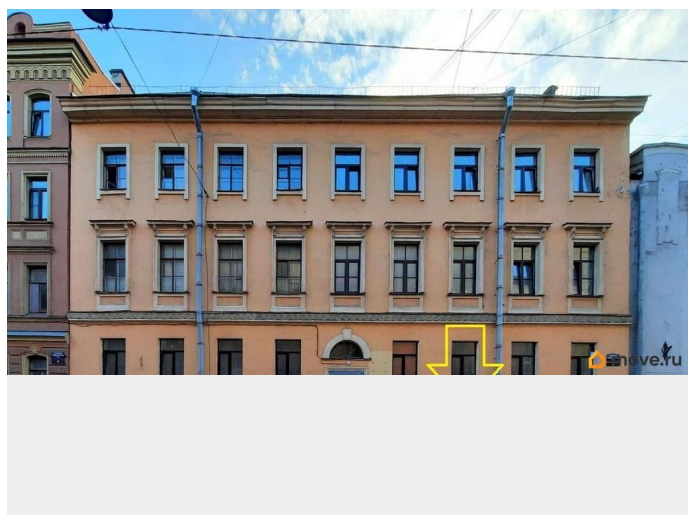

согласованное время. Арендная ставка
действительна в течение первого года.