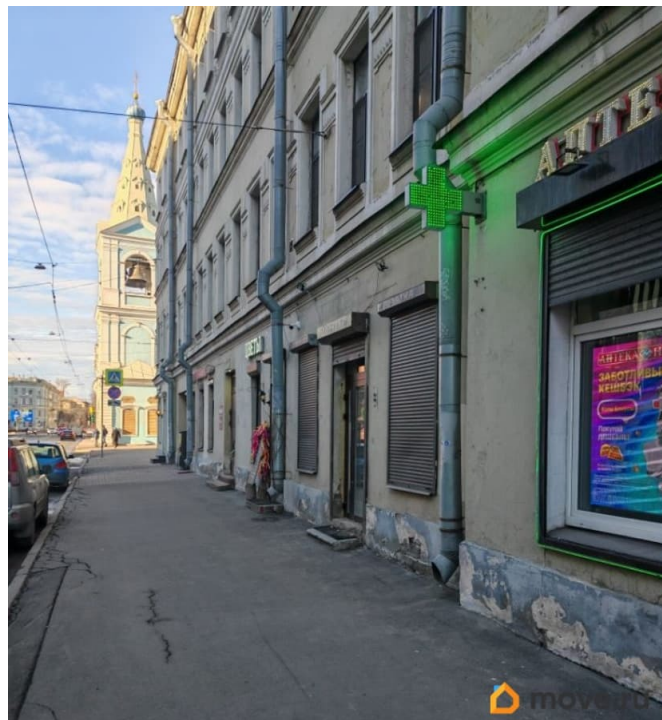

Округ

[СПБ, Выборгский район](#)

Улица

[проспект Большой Сампсониевский](#)

**ПСН - Помещение свободного назначения**

Общая площадь

90 м<sup>2</sup>

**Детали объекта**

Тип сделки

Сдаю

Раздел

[Коммерческая недвижимость](#)

**Описание**

Сдается в аренду коммерческое помещение напротив дома LEGENDA Сампсониевский 32 в 5 минутах пешком от метро Выборгская . Помещение с отдельным входом с улицы площадью 90 м.кв.. Помещение расположено на первом этаже . Вход и два окна на Большой Сампсониевский . Три окна во двор. Коммерческое помещение состоит из двух помещений: первое площадью 41 м.кв. (высота потолка 3.5 метра), второе 45 м.кв. (высота потолка 3.3 метра). Также есть отдельно санузел с раковиной. Окна и

для заметок

входная дверь новые. Помещения под чистовой ремонт. В санузле выполнен чистовой ремонт и установлена сантехника. Есть парковка за шлагбаумом во дворе напротив дворовых окон помещения для нескольких автомобилей . Залоговая сумма равна стоимости аренды за 1 месяц (можно заплатить частями). Предоставление арендных каникул на проведение ремонтных работ обсуждается. Прекрасное помещения под различные направления бизнеса