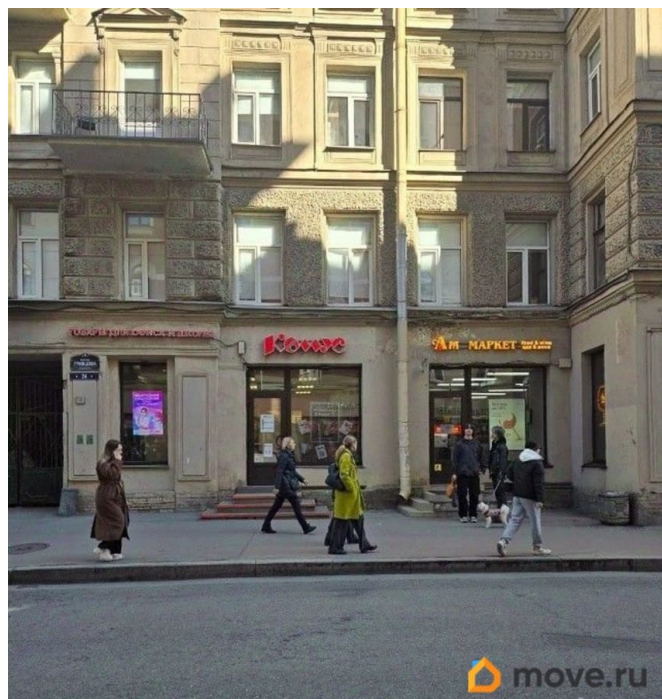

🕒 Создано: 06.04.2026 в 09:44

🔄 Обновлено: 06.04.2026 в 16:16

Санкт-Петербург, переулок Гривцова, 24

300 000 ₽

Санкт-Петербург, переулок Гривцова, 24

Округ

[СПБ, Адмиралтейский район](#)

Улица

[Гривцова переулок](#)

ПСН - Помещение свободного назначения

Общая площадь

90 м²

Детали объекта

Тип сделки

Сдаю

Раздел

[Коммерческая недвижимость](#)

Описание

Предлагается в аренду помещение свободного назначения. Преимущества: - метро Сенная площадь, Садовая - редкое предложение универсального помещения в аренду; - можно использовать под любой вид деятельности; - мощность 15 кВт; - помещение с двумя витринами; - предоставляются каникулы; - возможен договор длительной аренды на несколько лет

<https://spb.move.ru/objects/9293360476>

Ангелина Гервидз, Русский Дом

79819801069

для заметок