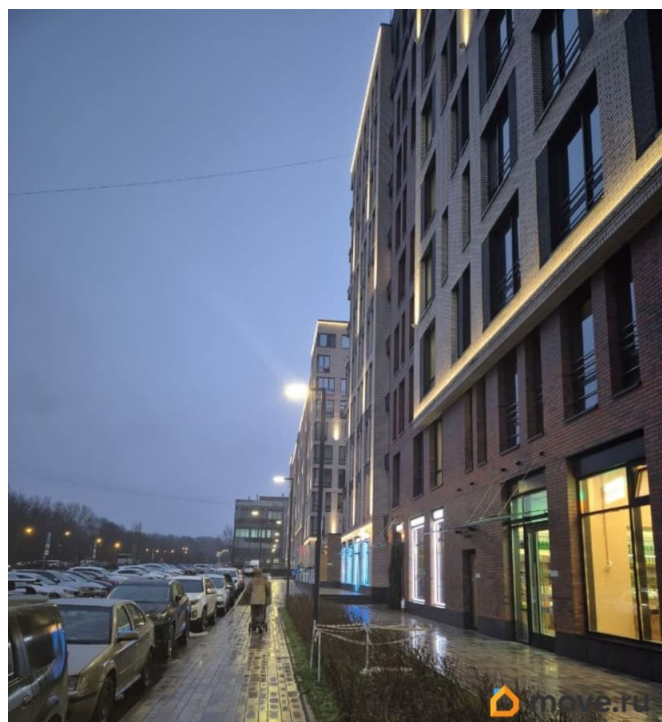

Сдаю

Раздел

[Коммерческая недвижимость](#)

Описание

Svetlana Park жилой комплекс бизнес-класса. Помещение находится на первой линии, входная зона с ул. Манчестерская, ближе к парку Сосновка. Дома заселены, район престижный, сфер обслуживания на данный момент мало. Якорные арендаторы соседи Красное Белое, Дикси. 3 бербер салона, и ни одного женского салона красоты, так же одна или две пекарни, этого очень мало. Всего пару аптек, а Жилой комплекс протяжённостью в два квартала. Без комиссии. Собственник помещения: ООО на УСН (НДС 5%) На период ремонта предоставляются арендных каникулы. Все условия договора аренды устанавливаются