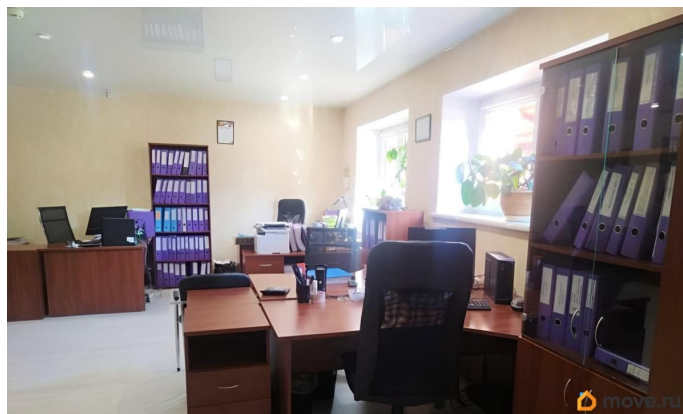

переговорная, также, в помещении кухня и санузел. Потолки: 2,7 м. (Техника и папки будут вывезены до заключения договора)

Коммуникации и инженерия: Центральное отопление, ГВС и ХВС. Вентиляция. (Оплата по коммунальным платежам: зимой 16-17 тысяч рублей, летом 9-10 тысяч рублей. Платежи оплачиваются отдельно)

О доме: Год постройки: 2007. Этажность: 6 этажей .

Материал: кирпич, железобетонные перекрытия. Управление: УК ТСЖ Царскосельская усадьба-2. Расположение и инфраструктура: В шаговой доступности: продуктовые магазины, кафе, аптеки, банкоматы. Транспорт: 10 минут пешком до ж/д станции Царское Село, 25 минут до метро Купчино/Звездная, 5 минут транспортом до музея Царское Село. Дворцы и парки рядом: Екатерининский, Александровский, Баболовский парк — отличное место для прогулок сотрудников и клиентов. Юридические преимущества: Собственник: ИП на УСН. Назначение: офис (возможны иные варианты использования). Комиссию оплачивает арендодатель.

Свяжитесь с нами для организации просмотра и получения подробной информации.