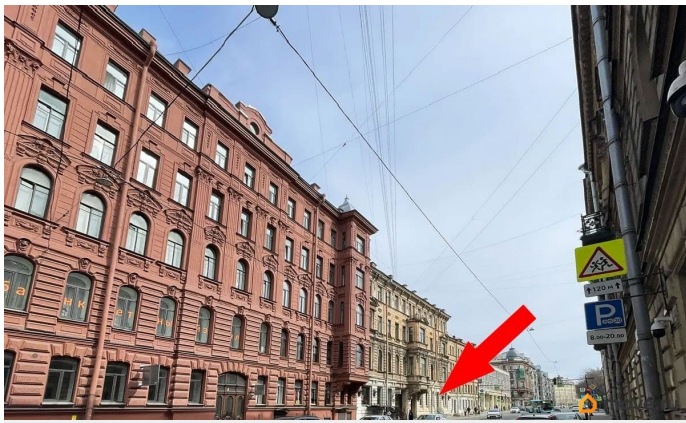

Создано: 14.04.2026 в 13:48

Обновлено: 18.04.2026 в 13:52

**Санкт-Петербург, улица Некрасова, 48**

**230 000 ₽**

Санкт-Петербург, улица Некрасова, 48

Округ

[СПБ, Центральный район](#)

Улица

[улица Некрасова](#)

**ПСН - Помещение свободного назначения**

Общая площадь

96 м<sup>2</sup>

### Описание

Сдается в аренду помещение свободного назначения, стрит-ритейл в центре Санкт-Петербурга 96 м<sup>2</sup>, по адресу: ул. Некрасова, д. 48. Отличное торговое помещение на углу ул. Некрасова и Лиговского проспекта. ПЕРВАЯ ЛИНИЯ! Пять окон на улицу, свободная планировка. Ремонт после винного магазина. Два торговых зала. Второй вход со двора. Высокая подведенная эл. мощность - 30 кВт. Водоснабжение, отопление - центральное. Преимущества и характеристики: - 1 этаж; - Отдельный вход с фасада здания; - Ремонт в помещении; -

<https://spb.move.ru/objects/9293582480>

**Сергей Штылев, CITY RENT**

**79117988157**

для заметок

Большие окна; - Высокий пешеходный трафик прямо напротив помещения; - Экономически-активное платежеспособное окружение; - до 10-ти минут пешком до ст. м. Площадь Восстания и Площадь Александра Невского; - Отличная транспортная доступность; - Возможность размещения вывески на фасаде. Арендные каникулы обсуждаются! По соседству расположены: Нишевые рестораны, общественное питание, напротив магазин Дикси. Помещение идеально подходит под: торговую деятельность, стоматологию, медицинский центр, шоу-рум, салон красоты, косметологию, зоомагазин, парикмахерскую, барбершоп, детский развивающий центр, лофт пространство, учебный центр, сферы услуг и прочее. Комиссия агента составляет 50%. Звоните! С удовольствием отвечу на все Ваши вопросы! Просмотры в удобное для Вас время. С уважением, Сергей Штылев CITY RENT. Номер объекта: #1/1000/25089