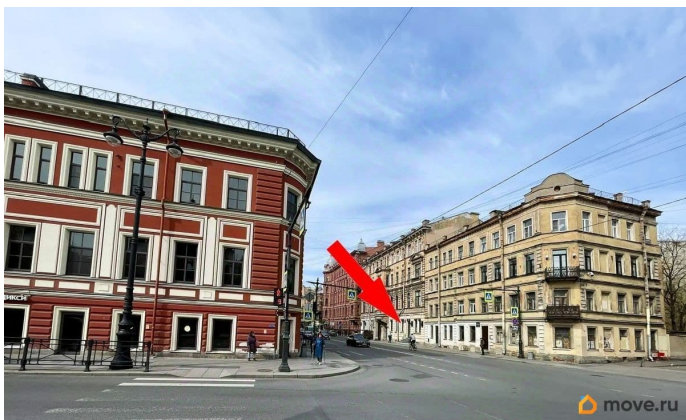

Создано: 14.04.2026 в 13:48

Обновлено: 18.04.2026 в 13:52

**Санкт-Петербург, улица Некрасова, 48**

**230 000 ₽**

Санкт-Петербург, улица Некрасова, 48

Округ

[СПБ, Центральный район](#)

Улица

[улица Некрасова](#)

**ПСН - Помещение свободного назначения**

Общая площадь

96 м<sup>2</sup>

### Описание

Сдается в аренду помещение свободного назначения, стрит-ритейл в центре Санкт-Петербурга 96 м<sup>2</sup>, по адресу: ул. Некрасова, д. 48. Отличное торговое помещение на углу ул. Некрасова и Лиговского проспекта. ПЕРВАЯ ЛИНИЯ! Пять окон на улицу, свободная планировка. Ремонт после винного магазина. Два торговых зала. Второй вход со двора. Высокая подведенная эл. мощность - 30 кВт. Водоснабжение, отопление - центральное. Преимущества и характеристики: - 1 этаж; - Отдельный вход с фасада здания; - Ремонт в помещении; -

<https://spb.move.ru/objects/9293582480>

**Сергей Штылев, CITY RENT**

**79117988157**

для заметок

Большие окна; - Высокий пешеходный трафик прямо напротив помещения; - Экономически-активное платежеспособное окружение; - до 10-ти минут пешком до ст. м. Площадь Восстания и Площадь Александра Невского; - Отличная транспортная доступность; - Возможность размещения вывески на фасаде. Арендные каникулы обсуждаются! По соседству расположены: Нишевые рестораны, общественное питание, напротив магазин Дикси. Помещение идеально подходит под: торговую деятельность, стоматологию, медицинский центр, шоу-рум, салон красоты, косметологию, зоомагазин, парикмахерскую, барбершоп, детский развивающий центр, лофт пространство, учебный центр, сферы услуг и прочее. Комиссия агента составляет 50%. Звоните! С удовольствием отвечу на все Ваши вопросы! Просмотры в удобное для Вас время. С уважением, Сергей Штылев CITY RENT. Номер объекта: #1/1000/25089