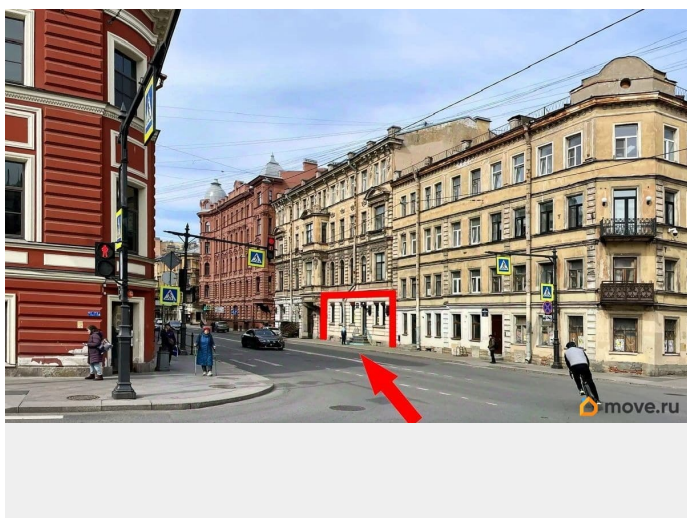

### Описание

Сдается в аренду помещение свободного назначения, стрит-ритейл в центре Санкт-Петербурга 96 м<sup>2</sup>, по адресу: ул. Некрасова, д. 48. Отличное торговое помещение на углу ул. Некрасова и Лиговского проспекта. ПЕРВАЯ ЛИНИЯ! Пять окон на улицу, свободная планировка. Ремонт после винного магазина. Два торговых зала. Второй вход со двора. Высокая подведенная эл. мощность - 30 кВт. Водоснабжение, отопление - центральное. Преимущества и характеристики: - 1 этаж; - Отдельный вход с фасада здания; - Ремонт в помещении; -

<https://spb.move.ru/objects/9293582480>

**Сергей Штылев, CITY RENT**

**79117988157**

для заметок

Большие окна; - Высокий пешеходный трафик прямо напротив помещения; - Экономически-активное платежеспособное окружение; - до 10-ти минут пешком до ст. м. Площадь Восстания и Площадь Александра Невского; - Отличная транспортная доступность; - Возможность размещения вывески на фасаде. Арендные каникулы обсуждаются! По соседству расположены: Нишевые рестораны, общественное питание, напротив магазин Дикси. Помещение идеально подходит под: торговую деятельность, стоматологию, медицинский центр, шоу-рум, салон красоты, косметологию, зоомагазин, парикмахерскую, барбершоп, детский развивающий центр, лофт пространство, учебный центр, сферы услуг и прочее. Комиссия агента составляет 50%. Звоните! С удовольствием отвечу на все Ваши вопросы! Просмотры в удобное для Вас время. С уважением, Сергей Штылев CITY RENT. Номер объекта: #1/1000/25089