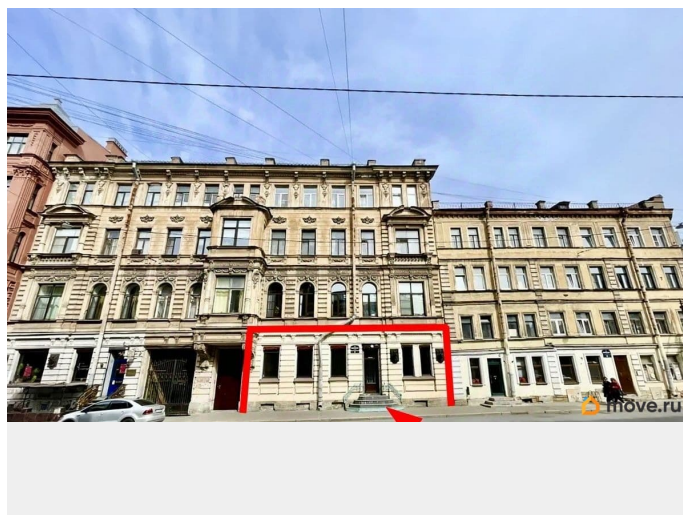

Создано: 14.04.2026 в 13:48

Обновлено: 18.04.2026 в 13:52

**Санкт-Петербург, улица Некрасова, 48**

**230 000 ₽**

Санкт-Петербург, улица Некрасова, 48

Округ

[СПБ, Центральный район](#)

Улица

[улица Некрасова](#)

**ПСН - Помещение свободного назначения**

Общая площадь

96 м<sup>2</sup>

### Описание

Сдается в аренду помещение свободного назначения, стрит-ритейл в центре Санкт-Петербурга 96 м<sup>2</sup>, по адресу: ул. Некрасова, д. 48. Отличное торговое помещение на углу ул. Некрасова и Лиговского проспекта. ПЕРВАЯ ЛИНИЯ! Пять окон на улицу, свободная планировка. Ремонт после винного магазина. Два торговых зала. Второй вход со двора. Высокая подведенная эл. мощность - 30 кВт. Водоснабжение, отопление - центральное. Преимущества и характеристики: - 1 этаж; - Отдельный вход с фасада здания; - Ремонт в помещении; -

<https://spb.move.ru/objects/9293582480>

**Сергей Штылев, CITY RENT**

**79117988157**

для заметок

Большие окна; - Высокий пешеходный трафик прямо напротив помещения; - Экономически-активное платежеспособное окружение; - до 10-ти минут пешком до ст. м. Площадь Восстания и Площадь Александра Невского; - Отличная транспортная доступность; - Возможность размещения вывески на фасаде. Арендные каникулы обсуждаются! По соседству расположены: Нишевые рестораны, общественное питание, напротив магазин Дикси. Помещение идеально подходит под: торговую деятельность, стоматологию, медицинский центр, шоу-рум, салон красоты, косметологию, зоомагазин, парикмахерскую, барбершоп, детский развивающий центр, лофт пространство, учебный центр, сферы услуг и прочее. Комиссия агента составляет 50%. Звоните! С удовольствием отвечу на все Ваши вопросы! Просмотры в удобное для Вас время. С уважением, Сергей Штылев CITY RENT. Номер объекта: #1/1000/25089