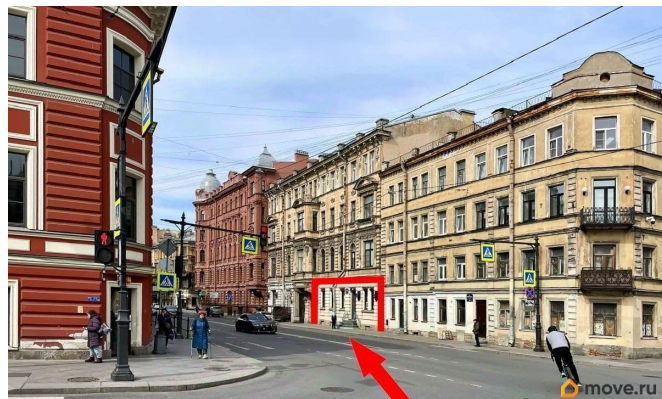

Создано: 14.04.2026 в 13:48

Обновлено: 18.04.2026 в 13:52

**Санкт-Петербург, улица Некрасова, 48**

**230 000 ₽**

Санкт-Петербург, улица Некрасова, 48

Округ

[СПБ, Центральный район](#)

Улица

[улица Некрасова](#)

**ПСН - Помещение свободного назначения**

Общая площадь

96 м<sup>2</sup>

### Описание

Сдается в аренду помещение свободного назначения, стрит-ритейл в центре Санкт-Петербурга 96 м<sup>2</sup>, по адресу: ул. Некрасова, д. 48. Отличное торговое помещение на углу ул. Некрасова и Лиговского проспекта. ПЕРВАЯ ЛИНИЯ! Пять окон на улицу, свободная планировка. Ремонт после винного магазина. Два торговых зала. Второй вход со двора. Высокая подведенная эл. мощность - 30 кВт. Водоснабжение, отопление - центральное. Преимущества и характеристики: - 1 этаж; - Отдельный вход с фасада здания; - Ремонт в помещении; -

<https://spb.move.ru/objects/9293582480>

**Сергей Штылев, CITY RENT**

**79117988157**

для заметок

Большие окна; - Высокий пешеходный трафик прямо напротив помещения; - Экономически-активное платежеспособное окружение; - до 10-ти минут пешком до ст. м. Площадь Восстания и Площадь Александра Невского; - Отличная транспортная доступность; - Возможность размещения вывески на фасаде. Арендные каникулы обсуждаются! По соседству расположены: Нишевые рестораны, общественное питание, напротив магазин Дикси. Помещение идеально подходит под: торговую деятельность, стоматологию, медицинский центр, шоу-рум, салон красоты, косметологию, зоомагазин, парикмахерскую, барбершоп, детский развивающий центр, лофт пространство, учебный центр, сферы услуг и прочее. Комиссия агента составляет 50%. Звоните! С удовольствием отвечу на все Ваши вопросы! Просмотры в удобное для Вас время. С уважением, Сергей Штылев CITY RENT. Номер объекта: #1/1000/25089