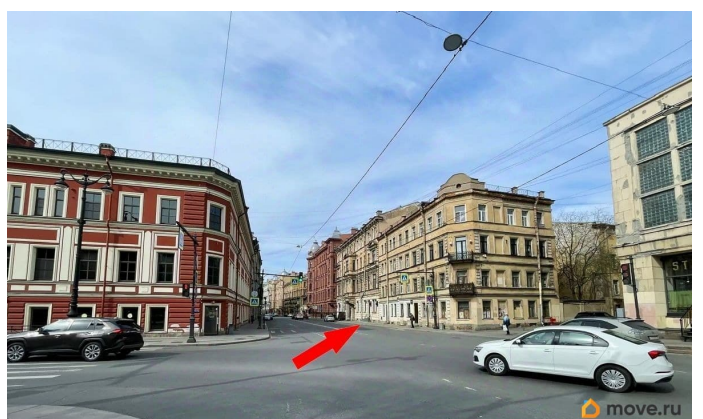

### Описание

Сдается в аренду помещение свободного назначения, стрит-ритейл в центре Санкт-Петербурга 96 м<sup>2</sup>, по адресу: ул. Некрасова, д. 48. Отличное торговое помещение на углу ул. Некрасова и Лиговского проспекта. ПЕРВАЯ ЛИНИЯ! Пять окон на улицу, свободная планировка. Ремонт после винного магазина. Два торговых зала. Второй вход со двора. Высокая подведенная эл. мощность - 30 кВт. Водоснабжение, отопление - центральное. Преимущества и характеристики: - 1 этаж; - Отдельный вход с фасада здания; - Ремонт в помещении; -

<https://spb.move.ru/objects/9293582480>

**Сергей Штылев, CITY RENT**

**79117988157**

для заметок

Большие окна; - Высокий пешеходный трафик прямо напротив помещения; - Экономически-активное платежеспособное окружение; - до 10-ти минут пешком до ст. м. Площадь Восстания и Площадь Александра Невского; - Отличная транспортная доступность; - Возможность размещения вывески на фасаде. Арендные каникулы обсуждаются! По соседству расположены: Нишевые рестораны, общественное питание, напротив магазин Дикси. Помещение идеально подходит под: торговую деятельность, стоматологию, медицинский центр, шоу-рум, салон красоты, косметологию, зоомагазин, парикмахерскую, барбершоп, детский развивающий центр, лофт пространство, учебный центр, сферы услуг и прочее. Комиссия агента составляет 50%. Звоните! С удовольствием отвечу на все Ваши вопросы! Просмотры в удобное для Вас время. С уважением, Сергей Штылев CITY RENT. Номер объекта: #1/1000/25089