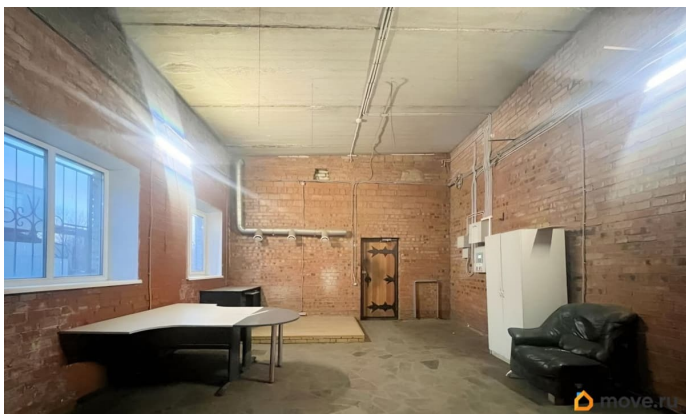

красным крестиком участок. Отдельно их можно посмотреть у меня в профиле Чёрным закрашено уже снесенное здание На последнем фото схема помещений