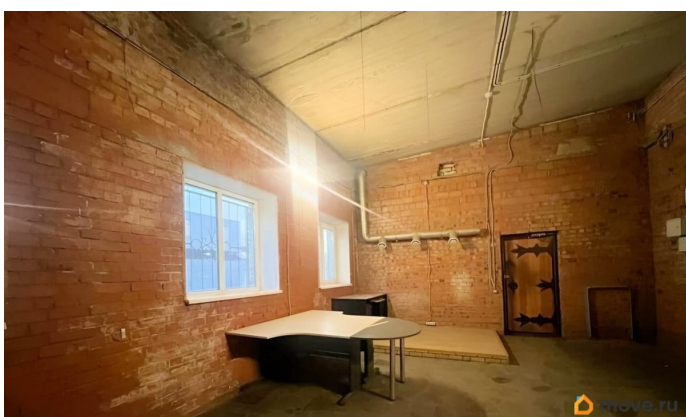

красным крестиком участок. Отдельно их можно посмотреть у меня в профиле Чёрным закрашено уже снесенное здание На последнем фото схема помещений