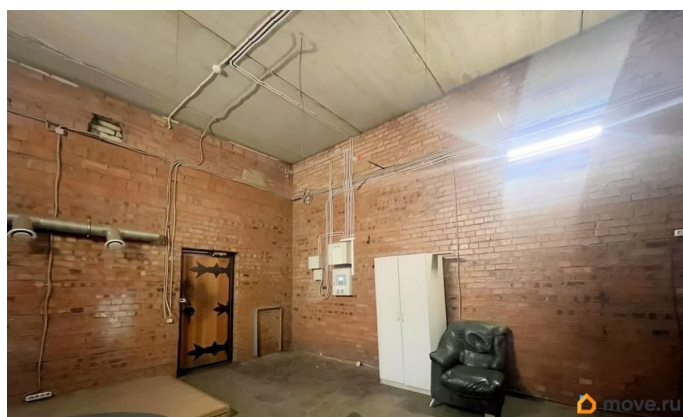

красным крестиком участок. Отдельно их можно посмотреть у меня в профиле Чёрным закрашено уже снесенное здание На последнем фото схема помещений