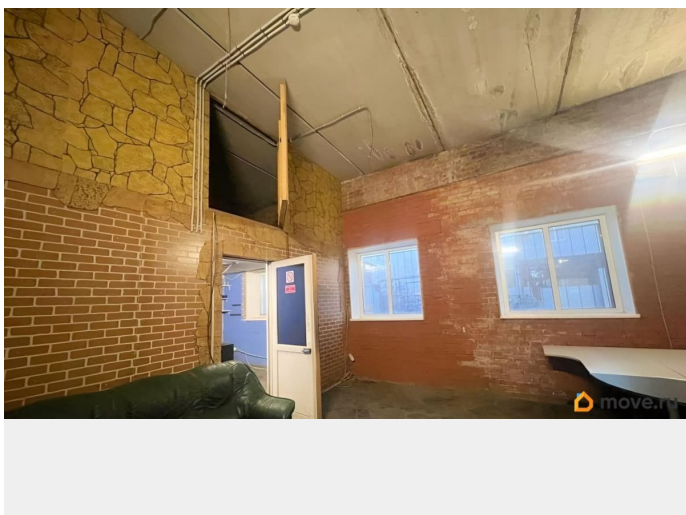

красным крестиком участок. Отдельно их можно посмотреть у меня в профиле Чёрным закрашено уже снесенное здание На последнем фото схема помещений