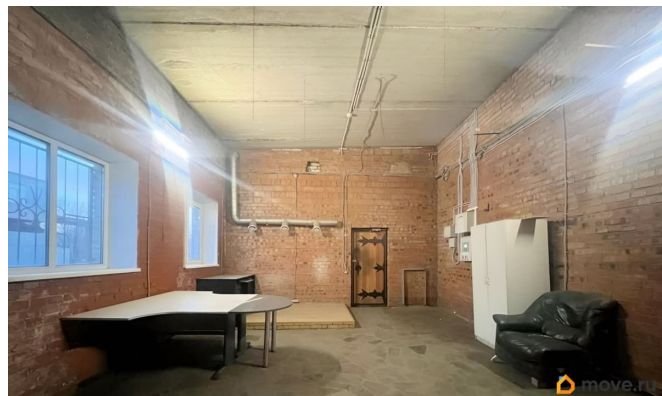

🕒 Создано: 19.03.2026 в 15:10

Обновлено: 19.03.2026 в 14:51

Собственник

79811737246

Санкт-Петербург, Софийская улица, 96АМ

53 500 ₹

Санкт-Петербург, Софийская улица, 96АМ

Округ

[СПБ, Колпинский район](#)

Улица

[улица Софийская](#)

ПСН - Помещение свободного назначения

Общая площадь

98 м²

Детали объекта

Тип сделки

Сдаю

Раздел

[Коммерческая недвижимость](#)

Описание

Два помещения свободного назначения 98кв.м (34кв.м и 64.1 кв.м) с двумя отдельными входами На этом же участке есть большие земельные участки (15.2 сот и 8.3 сот) Воду и электричество можем провести УСН Территория имущественного комплекса огорожена, на въезде КПП со шлагбаумом Арендные каникулы рассмотрим В аренду есть еще земельный участок на этой же территории и к ним помещения (см. Предпоследнее фото) Под синим и желтым крестиком помещение, которое выложено в этом посту, черный крестик еще участок, под

для заметок