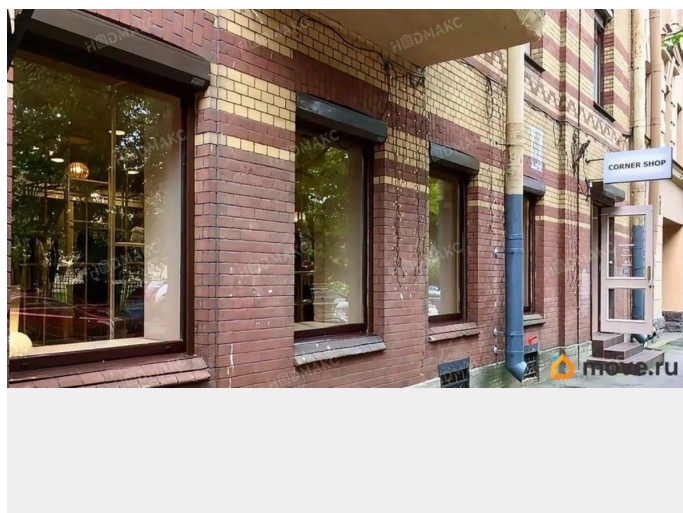

[Коммерческая недвижимость](#)

Описание

Арт. 133745980 Сердце Петроградки. Стрит-ритейл. в минуте от Большого пр-та П.С. - главной артерии Санкт-Петербурга, гармонично сочетающей элитную жилую застройку, насыщенную культурную жизнь, а также лучшие торговые галереи, бутики и шоурумы города, в окружении самых посещаемых и громких кафе и ресторанов города. Общая площадь 99,1 кв.м. 4 витрины на Лахтинскую улицу 2 входа - с улицы и со двора 10 кВт (возможно увеличение) потолки 3,21 м. окна и дверь защищены роллетами охранная и пожарная сигнализация Рядом с

<https://spb.move.ru/objects/9293130221>

Вероника Пуцина, NEDmax

79819768131

для заметок

помещением - ателье тапас&бар, Азбука вкуса, зоосалон, банк, бутик цветов и еще множество заведений. Аренда от года, оплата на ИП. Арендные каникулы - обсуждаемо. Ку оплачиваются дополнительно. Арендная ставка - 260+ку Залог 260 комиссия 0.