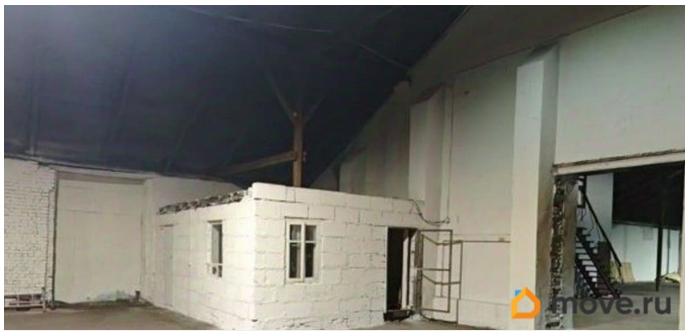

Детали объекта

Тип сделки

Сдаю

Раздел

[Коммерческая недвижимость](#)

Описание

Производственно-складской комплекс расположен в Московском районе Санкт-Петербурга. Отличная транспортная и пешеходная доступность, развитая инфраструктура. В пешей доступности станции метро, остановки наземного транспорта. Налоговая: 23. Лифты: Нет. Вентиляция: Естественная. Кондиционирование: Нет. Безопасность: Круглосуточная охрана, Контроль доступа, Видеонаблюдение. Парковка: Наземная. Описание помещения: Сухое складское помещение 19 м. на 49 м. без отопления. Имеется две термостойких камеры, общей площадью около 40 м2. Полы ровные,

РЕНТАВИК Аг-во, Рентавик

79337869418

для заметок

асфальтированные. Ворота - 6 шт. - 2.2 м. на 3.3 м. Высота потолков - 4-6 м. Мощность электросети 35 кВт. Планировка: открытая. Типовой ремонт. Высокие потолки. Тип налогообложения: УСН. Доп. параметры склада и производства: Холодный. Лот 79167-68