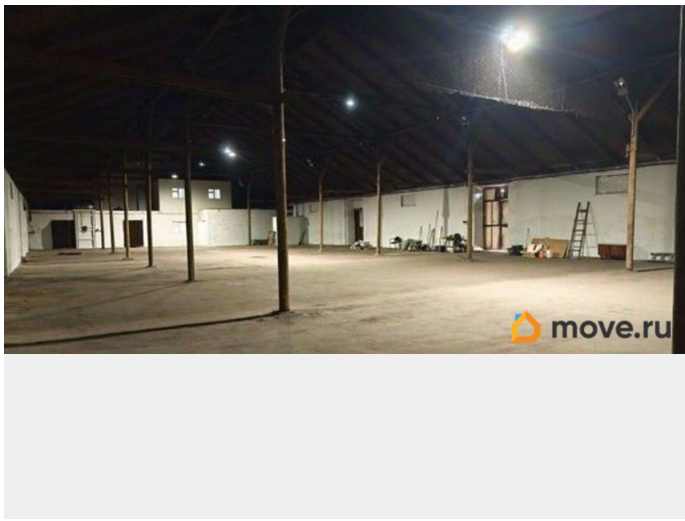

Детали объекта

Тип сделки

Сдаю

Раздел

[Коммерческая недвижимость](#)

Описание

Производственно-складской комплекс расположен в Московском районе Санкт-Петербурга. Отличная транспортная и пешеходная доступность, развитая инфраструктура. В пешей доступности станции метро, остановки наземного транспорта. Налоговая: 23. Лифты: Нет. Вентиляция: Естественная. Кондиционирование: Нет. Безопасность: Круглосуточная охрана, Контроль доступа, Видеонаблюдение. Парковка: Наземная. Описание помещения: Сухое складское помещение 19 м. на 49 м. без отопления. Имеется две термостойких камеры, общей площадью около 40 м2. Полы ровные,

РЕНТАВИК Аг-во, Рентавик

79337869418

для заметок

асфальтированные. Ворота - 6 шт. - 2.2 м. на 3.3 м. Высота потолков - 4-6 м. Мощность электросети 35 кВт. Планировка: открытая. Типовой ремонт. Высокие потолки. Тип налогообложения: УСН. Доп. параметры склада и производства: Холодный. Лот 79167-68