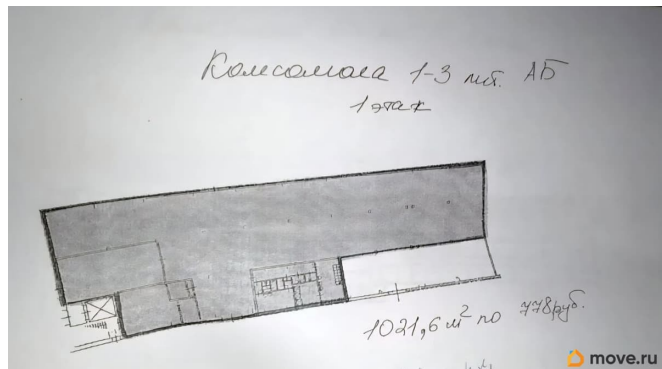

Создано: 07.04.2026 в 21:53

Обновлено: 09.04.2026 в 22:06

Агент

79817351635

**Санкт-Петербург, улица Комсомола,
1-3АЦ**

795 826 ₹

Санкт-Петербург, улица Комсомола, 1-3АЦ

Округ

[СПБ, Калининский район](#)

Улица

[улица Комсомола](#)

Склад

Общая площадь

1021.6 м²

Детали объекта

Тип сделки

Сдаю

Раздел

[Коммерческая недвижимость](#)

Описание

Сдается отличный склад Калининском районе. Ннаходится рядом с КПП со стороны Минеральной улицы). Общая площадь: 1021.6 кв. м. 1 этаж - 977 кв. м. Антресоль - 44,6 кв. м. Характеристики: - Высота потолка 5,86 м., на полу плитка; - ворота (4*4,2+3*3 метра). Оснащение: - Выделенная электрическая мощность 40 кВт; - освещение; - отопление; - ХВС и канализация (есть сан. узлы и помещение под душевую)

для заметок