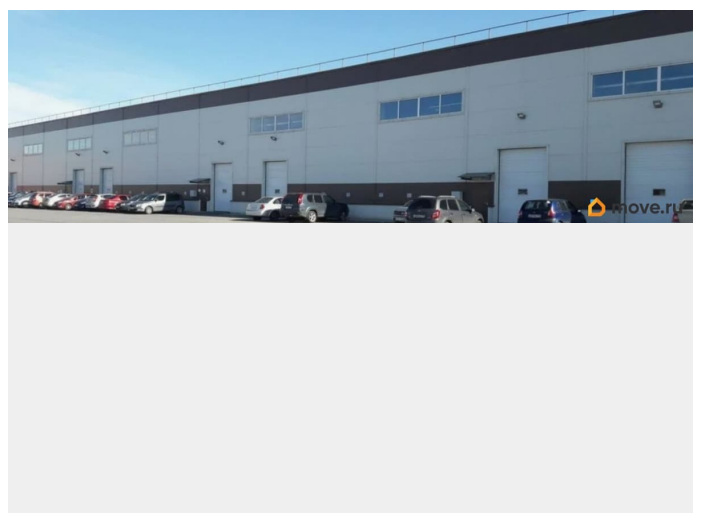

бетон с упрочненным верхним слоем Стены:
сэндвич-панели Пожарная сигнализация
Вытяжная вентиляция Собственный ИТП
Условия аренды: Стоимость: 1200 рублей за
м? + НДС Коммунальные услуги
оплачиваются по счетчикам отдельно
Парковочные места оплачиваются отдельно
Звоните и приезжайте на просмотр! 13191