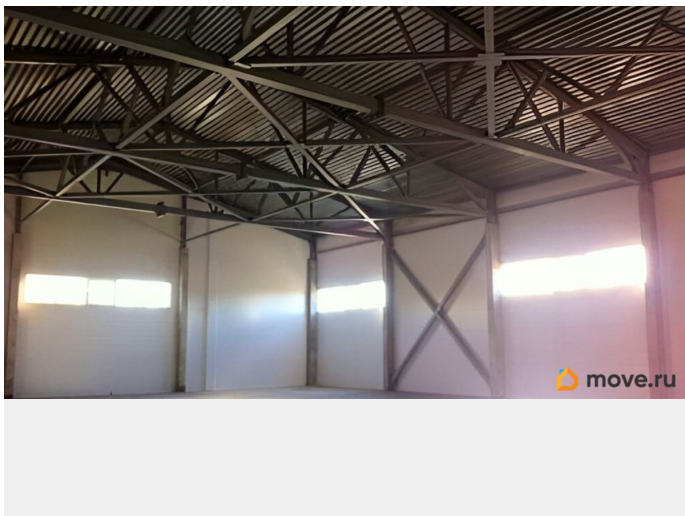

бетон с упрочненным верхним слоем Стены:
сэндвич-панели Пожарная сигнализация
Вытяжная вентиляция Собственный ИТП
Условия аренды: Стоимость: 1200 рублей за
м? + НДС Коммунальные услуги
оплачиваются по счетчикам отдельно
Парковочные места оплачиваются отдельно
Звоните и приезжайте на просмотр! 13191