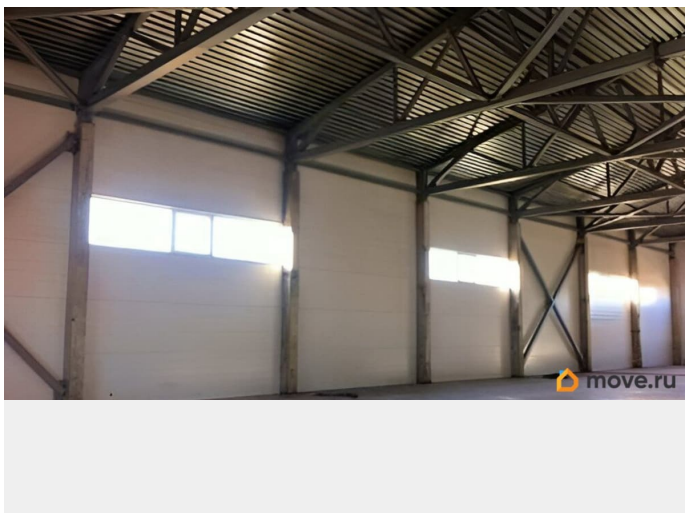

бетон с упрочненным верхним слоем Стены:
сэндвич-панели Пожарная сигнализация
Вытяжная вентиляция Собственный ИТП
Условия аренды: Стоимость: 1200 рублей за
м? + НДС Коммунальные услуги
оплачиваются по счетчикам отдельно
Парковочные места оплачиваются отдельно
Звоните и приезжайте на просмотр! 13191