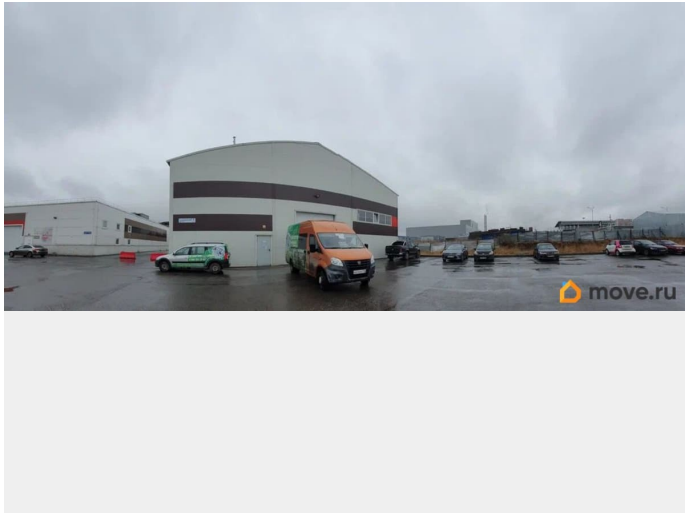

бетон с упрочненным верхним слоем Стены:
сэндвич-панели Пожарная сигнализация
Вытяжная вентиляция Собственный ИТП
Условия аренды: Стоимость: 1200 рублей за
м? + НДС Коммунальные услуги
оплачиваются по счетчикам отдельно
Парковочные места оплачиваются отдельно
Звоните и приезжайте на просмотр! 13191