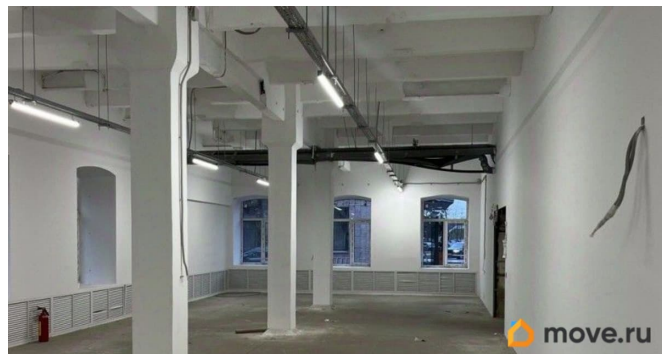

🕒 Создано: 07.11.2025 в 00:29

🔄 Обновлено: 10.04.2026 в 13:10

**Санкт-Петербург, Красногвардейский
переулок, 23Е**

1 097 392 ₺

Санкт-Петербург, Красногвардейский переулок, 23Е

Округ

[СПБ, Приморский район](#)

Улица

[Красногвардейский переулок](#)

Склад

Общая площадь

1147.9 м²

Детали объекта

Тип сделки

Сдаю

Раздел

[Коммерческая недвижимость](#)

Описание

Предлагается в аренду склад площадью 1148 кв. м на 1-м этаже здания на Красногвардейском пер., дом 23. Роллетные погрузочно-разгрузочные ворота 3,8*3 м, подъезд для грузового транспорта, возможен заезд фур. В 10 минутах расположена станция метро «Черная речка». Н потолка 4,40 м, беспылевое покрытие. Оснащение: выделенная электроэнергия (увеличение возможно до 200 кВт), освещение, отопление, ХВС, водоотведение, пожарная сигнализация. Ведётся круглосуточная охрана.

<https://spb.move.ru/objects/9288495878>

Финдерент, Финдерент

79816893902

для заметок