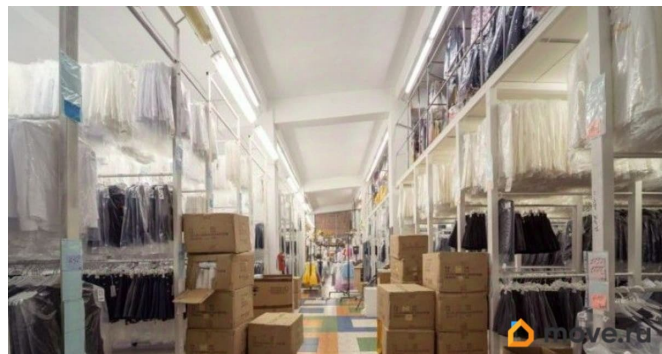

[Коммерческая недвижимость](#)

Описание

Предлагаем снять тёплое складское помещение 114 кв. м. Находится на 4 этаже здания на Промышленной ул., д. 5. Отличное помещение для склада интернет-магазина. Рядом на этаже работает грузовой лифт грузоподъёмностью 2 тонны (габариты 2 x 2 метра). Высокий потолок 3,82 м позволит разместить многоуровневые стеллажи. Удобная территория для осуществления погрузочно-разгрузочных работ. Возможен круглосуточный режим работы. Каждую неделю проводится уборка помещений. По

<https://spb.move.ru/objects/9293642121>

Финдерент, Финдерент

79816893902

для заметок

запросу арендатора подключаются услуги связи: цифровая телефония и высокоскоростной интернет. Проведены необходимые инженерные коммуникации: освещение, отопление, есть выделенная электроэнергия. В целях безопасности установлена противопожарная система. На территории действует круглосуточная охрана. Ведётся видеонаблюдение. Доступ для пешеходов и транспорта осуществляется по пропускам. НДС входит в указанную ставку. Отдельно оплачивается: К/У и эксплуатационные расходы, интернет и телефония, парковочные места на территории технопарка. На автомобиле попасть на улицу Промышленную можно с проспекта Стачек. Рядом пролегают Старо-Петергофский проспект и набережная Обводного канала. Пешком добраться от станции метро Нарвская можно всего за 5 минут. Также в пешей доступности есть остановки наземного транспорта. Рядом находятся торговые центры «Галерея 1814», «Нарвский» и «Кировский универмаг».