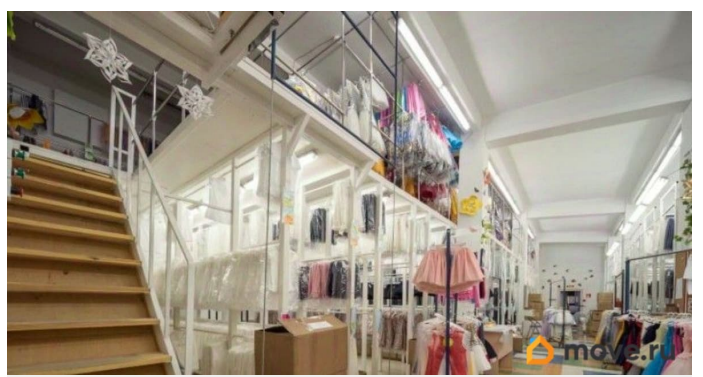

[Коммерческая недвижимость](#)

Описание

Предлагаем снять тёплое складское помещение 114 кв. м. Находится на 4 этаже здания на Промышленной ул., д. 5. Отличное помещение для склада интернет-магазина. Рядом на этаже работает грузовой лифт грузоподъёмностью 2 тонны (габариты 2 x 2 метра). Высокий потолок 3,82 м позволит разместить многоуровневые стеллажи. Удобная территория для осуществления погрузочно-разгрузочных работ. Возможен круглосуточный режим работы. Каждую неделю проводится уборка помещений. По

<https://spb.move.ru/objects/9293642121>

Финдерент, Финдерент

79816893902

для заметок

запросу арендатора подключаются услуги связи: цифровая телефония и высокоскоростной интернет. Проведены необходимые инженерные коммуникации: освещение, отопление, есть выделенная электроэнергия. В целях безопасности установлена противопожарная система. На территории действует круглосуточная охрана. Ведётся видеонаблюдение. Доступ для пешеходов и транспорта осуществляется по пропускам. НДС входит в указанную ставку. Отдельно оплачивается: К/У и эксплуатационные расходы, интернет и телефония, парковочные места на территории технопарка. На автомобиле попасть на улицу Промышленную можно с проспекта Стачек. Рядом пролегают Старо-Петергофский проспект и набережная Обводного канала. Пешком добраться от станции метро Нарвская можно всего за 5 минут. Также в пешей доступности есть остановки наземного транспорта. Рядом находятся торговые центры «Галерея 1814», «Нарвский» и «Кировский универмаг».