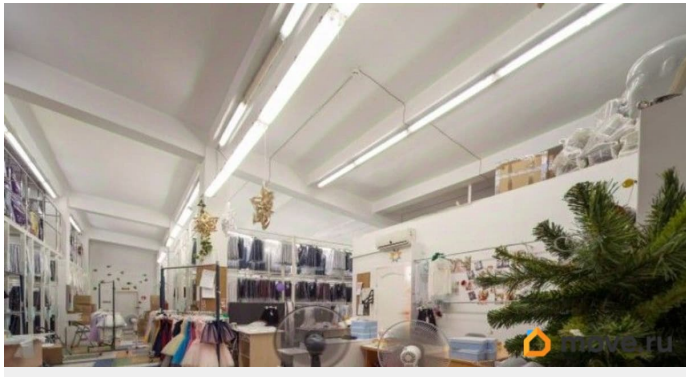

[Коммерческая недвижимость](#)

Описание

Предлагаем снять тёплое складское помещение 114 кв. м. Находится на 4 этаже здания на Промышленной ул., д. 5. Отличное помещение для склада интернет-магазина. Рядом на этаже работает грузовой лифт грузоподъёмностью 2 тонны (габариты 2 x 2 метра). Высокий потолок 3,82 м позволит разместить многоуровневые стеллажи. Удобная территория для осуществления погрузочно-разгрузочных работ. Возможен круглосуточный режим работы. Каждую неделю проводится уборка помещений. По

<https://spb.move.ru/objects/9293642121>

Финдерент, Финдерент

79816893902

для заметок

запросу арендатора подключаются услуги связи: цифровая телефония и высокоскоростной интернет. Проведены необходимые инженерные коммуникации: освещение, отопление, есть выделенная электроэнергия. В целях безопасности установлена противопожарная система. На территории действует круглосуточная охрана. Ведётся видеонаблюдение. Доступ для пешеходов и транспорта осуществляется по пропускам. НДС входит в указанную ставку. Отдельно оплачивается: К/У и эксплуатационные расходы, интернет и телефония, парковочные места на территории технопарка. На автомобиле попасть на улицу Промышленную можно с проспекта Стачек. Рядом пролегают Старо-Петергофский проспект и набережная Обводного канала. Пешком добраться от станции метро Нарвская можно всего за 5 минут. Также в пешей доступности есть остановки наземного транспорта. Рядом находятся торговые центры «Галерея 1814», «Нарвский» и «Кировский универмаг».