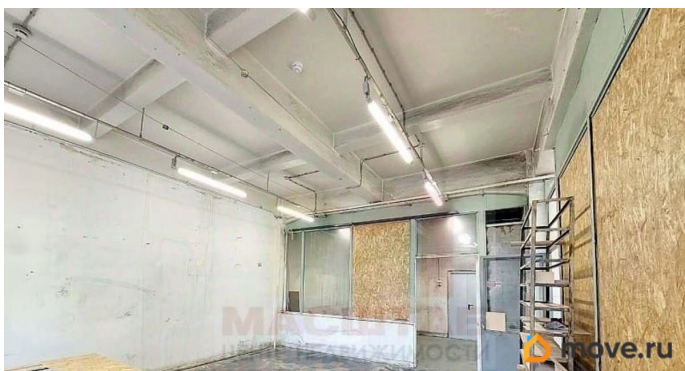

транспорта. Парковка. Удобная транспортная доступность. Шаговая доступность от метро. Арендная ставка: 650 руб./м2, вкл. НДС. Номер объекта: #1/999940/331