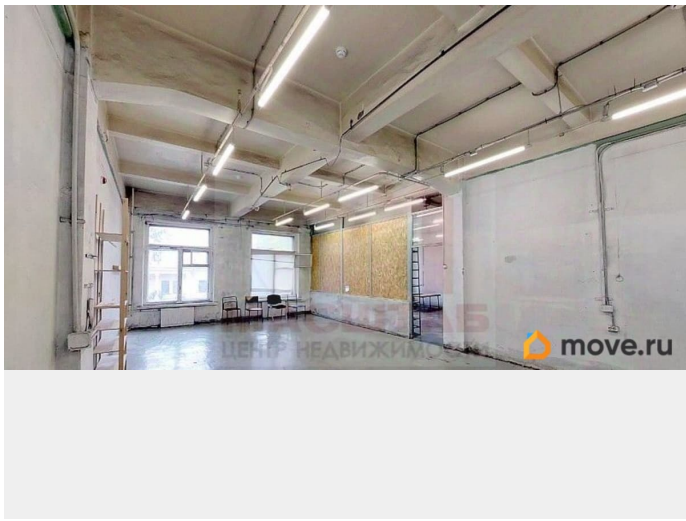

Move.ru - вся недвижимость России