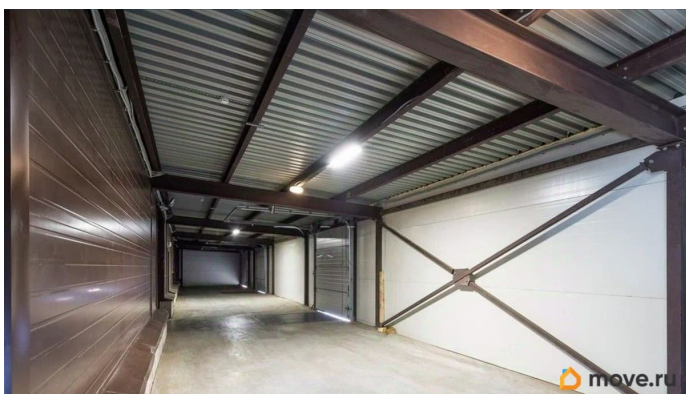

склад: 1 392,6 м2 пандус: 60 м2 офисно-бытовые помещения: 60 м • Пол: Бетонный пол с антипылевым покрытием • Нагрузка на пол: 5 т / м2 • Шаг колонн: 12 x 24 • Высота потолков (рабочая): 10,5 м • Электрическая мощность: 250 кВт • Ворота: 3,2 x 3 м - 1 шт. • Температурный режим: +16 +24 • Водоснабжение, водоотведение: центральное • Отопление: Собственная газовая котельная • Парковка: Для грузового и легкового транспорта

КОММЕРЧЕСКИЕ УСЛОВИЯ 900 руб. / м2 / мес.

Если вас заинтересовал объект - свяжитесь с нами, мы оперативно предоставим дополнительную информацию и организуем просмотр в удобное для вас время!