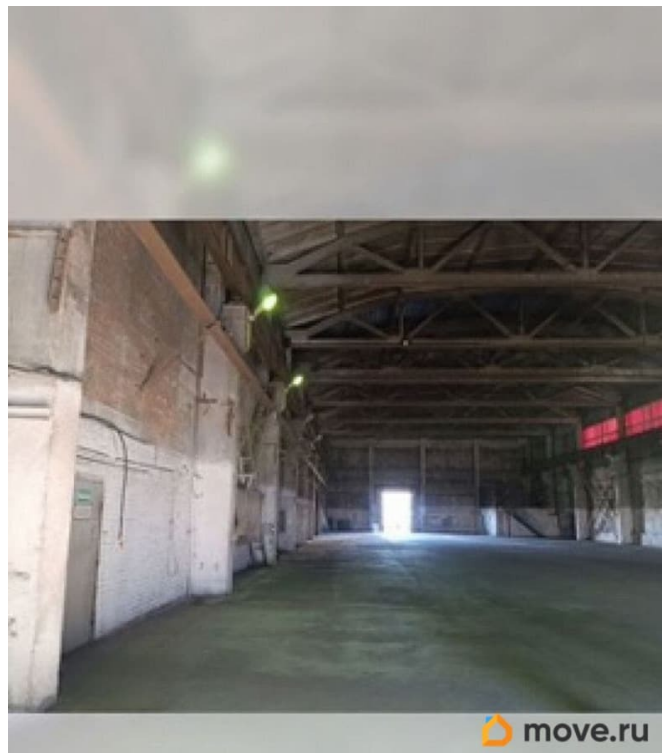

Создано: 09.04.2026 в 11:09

Обновлено: 09.04.2026 в 12:06

Санкт-Петербург, Заневский проспект, 69

1 003 100 ₺

Санкт-Петербург, Заневский проспект, 69

Округ

[СПБ, Красногвардейский район](#)

Улица

[проспект Заневский](#)

Склад

Общая площадь

1433 м²

Детали объекта

Тип сделки

Сдаю

Раздел

[Коммерческая недвижимость](#)

Описание

Холодный склад. Заезд для фур. Мощность 350кВт. Номер в базе: 40965. Складское помещение в аренду — 1 433 м². Сдается холодный склад 1433 м² от собственника. Подойдет для склада, производства, логистики, оптовой торговли и работы с маркетплейсами. Характеристики: Площадь: 1 433 м². Высота потолков — 14 м. Электрическая мощность — 350 кВт (возможно увеличение). 2 ворот для разгрузки. Заезд для крупнотоннажного транспорта. Отдельный склад без соседей. Работа 24/7. Территория и безопасность: Закрытая.

<https://spb.move.ru/objects/9293439299>

Агент

79112807464

для заметок