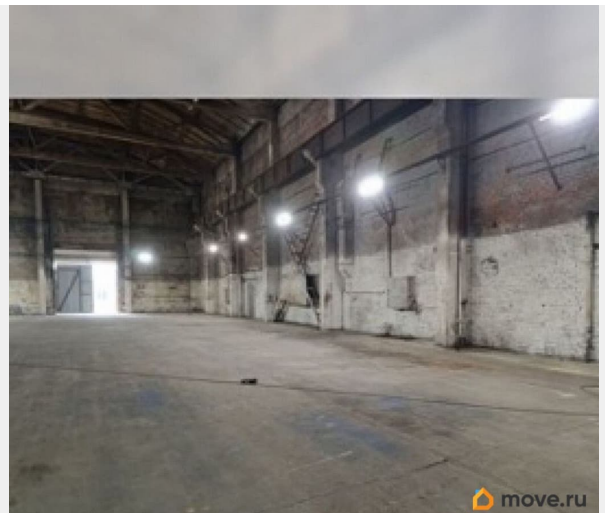

территория
Круглосуточная охрана и видеонаблюдение
Парковка для грузового транспорта
Магнитная система доступа