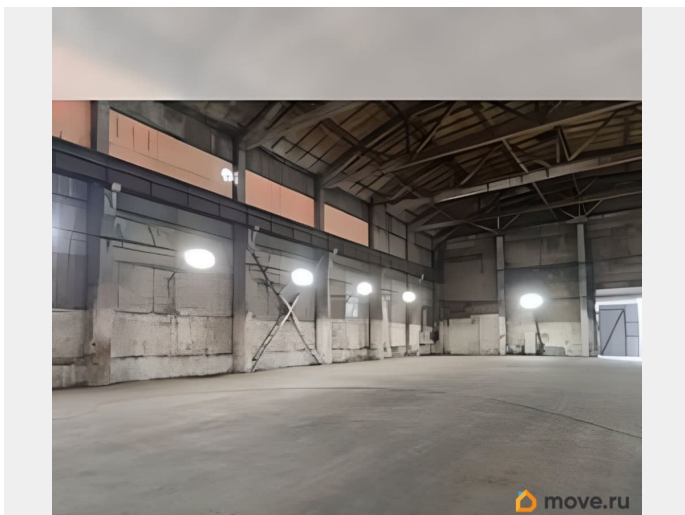

территория
Круглосуточная охрана и видеонаблюдение
Парковка для грузового транспорта
Магнитная система доступа