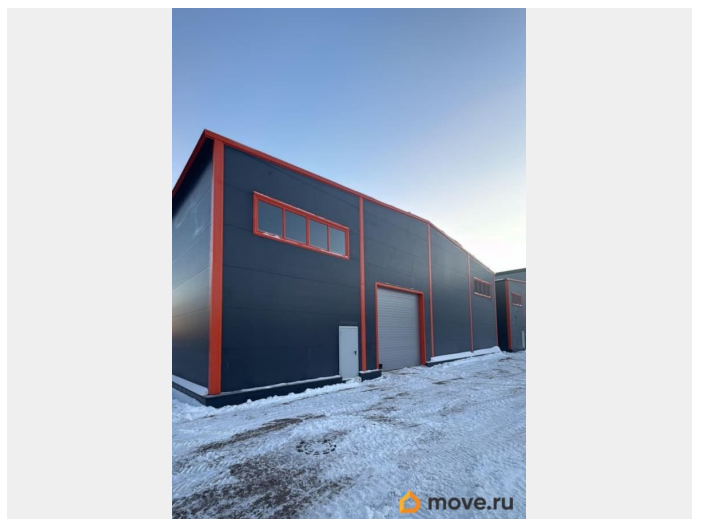

до ст. метро Шушары. Аренда: 700 руб./м2
(УСН, коммунальные платежи оплачиваются
отдельно)