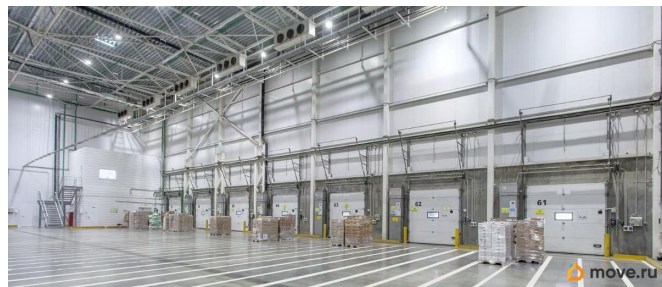

<https://spb.move.ru/objects/9293333025>

ММ Пром, ММ Пром

79111518408

для заметок

склад: 1345 м2 - АБК и офисы: 99 м2 •
Высота: 12,5 м • Пол: бетонный с
антипылевым покрытием • Уровень пола: 1,2
м • Нагрузка на пол: 6 т/м2 • Шаг колонн:
12x24 • Доки: 3 шт. • Стены: сэндвич-панели
• Система пожарной безопасности:
спринклерная система пожаротушения •
Парковка: для легкового и грузового
автотранспорта • Безопасность: огороженная
охраняемая территория, система
видеонаблюдения и система контроля
доступа _____
КОММЕРЧЕСКИЕ УСЛОВИЯ 1000 руб. / м2 / мес.
Не включая НДС