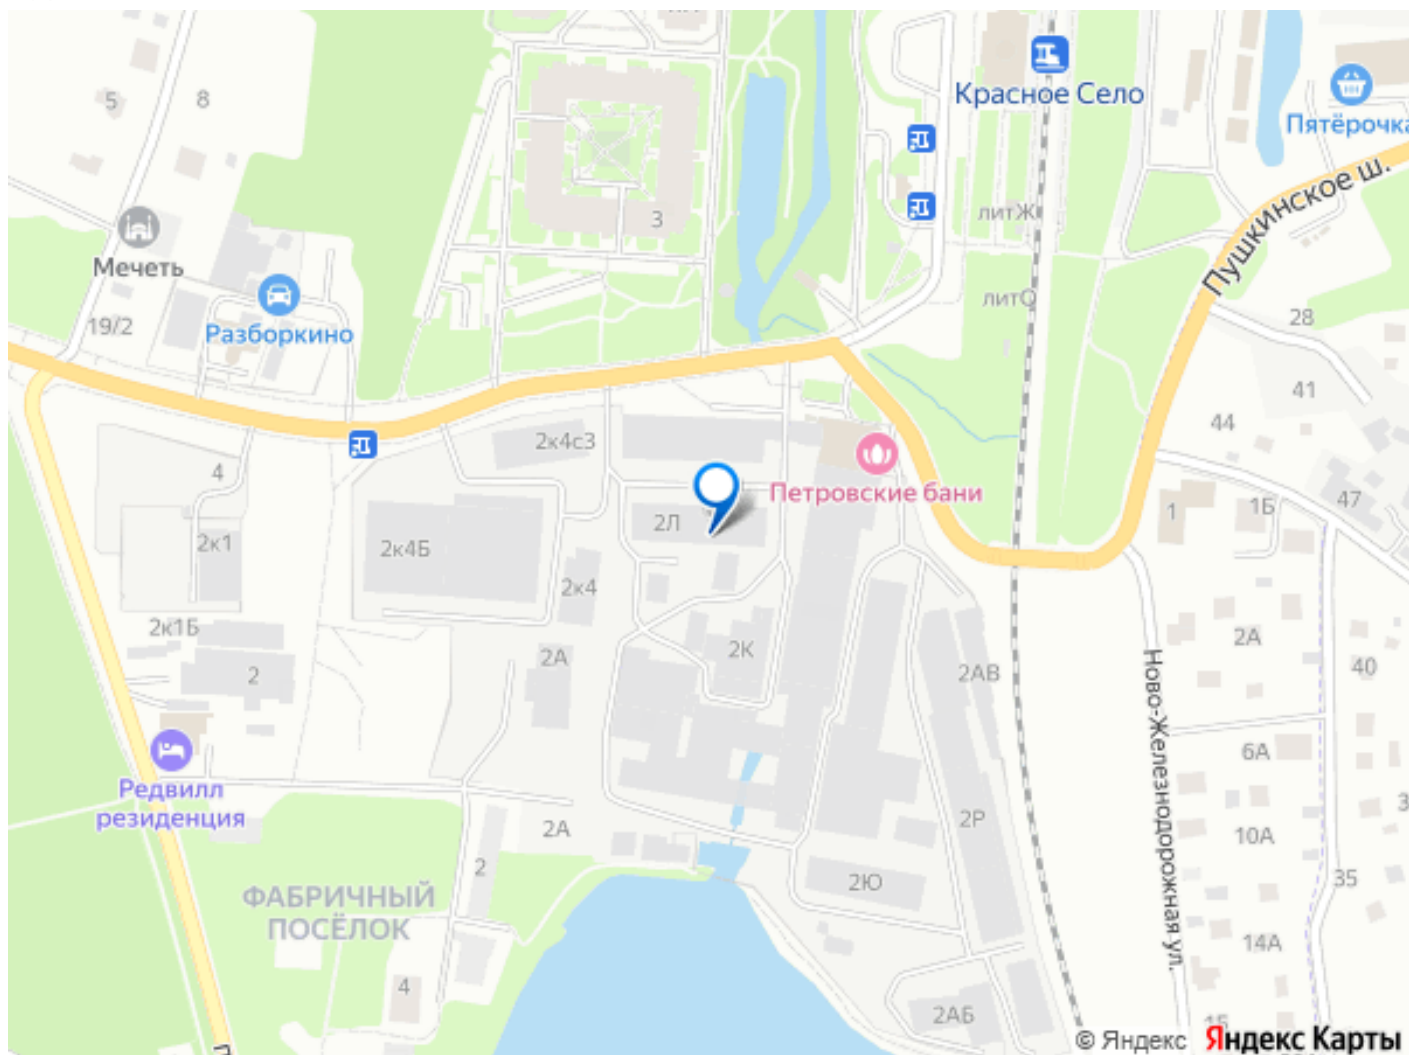

металлоконструкций, покраска, мебельное производство, лазерная резка и другие. Мы также можем предложить вам возможность получения юридического адреса. Кроме того, в нашем распоряжении имеются другие помещения и земельные участки. Мы предлагаем прямой договор аренды от собственника, без комиссии. Цена указана с НДС.

Move.ru - вся недвижимость России