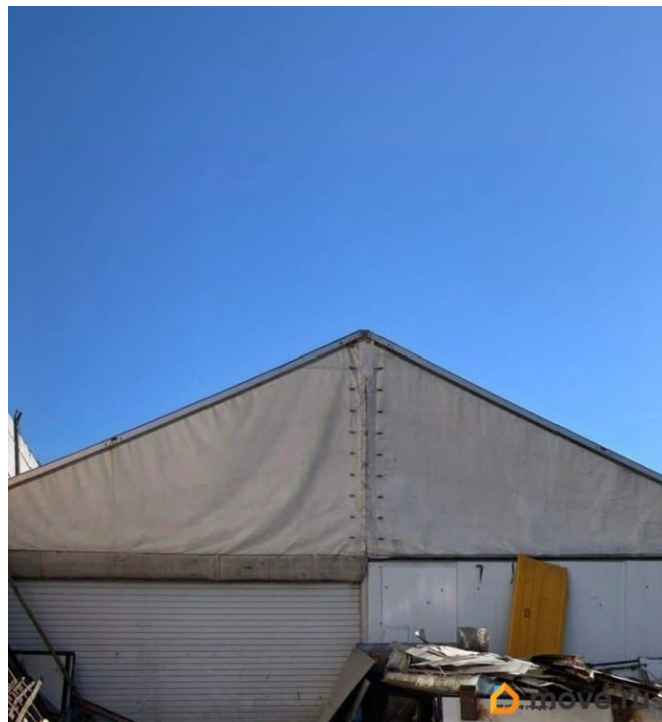

**Санкт-Петербург, Московское шоссе,
21к2**

50 000 ₺

Санкт-Петербург, Московское шоссе, 21к2

Округ

[СПБ, Московский район](#)

Склад

Общая площадь

150 м²

Детали объекта

Тип сделки

Сдаю

Раздел

[Коммерческая недвижимость](#)

Описание

ID: 832149 Здравствуйте, предлагается в субаренду часть складского помещения. Общая площадь склада 270 м2. В субаренду предлагается 150м2. Верхняя часть склада - тент. Отличное решение для Вашего склада: - Закрытая территория под охраной; - Удобная транспортная доступность (рядом съезд с КАД); - Есть возможность подъезда грузового транспорта; - Парковка; - Два отдельных входа; - Стеллажи, погрузочно-разгрузочные механизмы; - Полы ровные, бетон; - Высокие потолки (3м.в коньке). Электричество есть, оплата дополнительно по счетчикам. Склад не отапливается.

для заметок