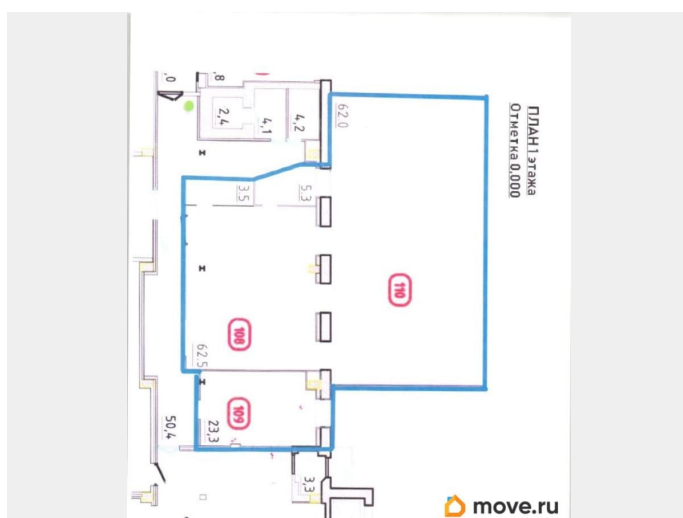

Готовы ответить на все вопросы, а также
предоставить дополнительную информацию.