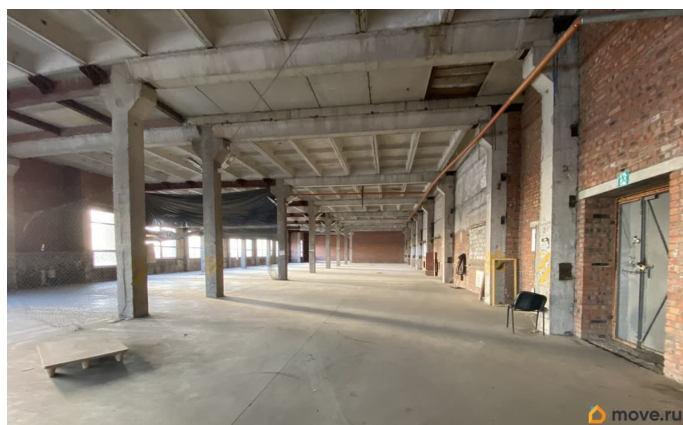

Готовы ответить на все вопросы, а также
предоставить дополнительную информацию.