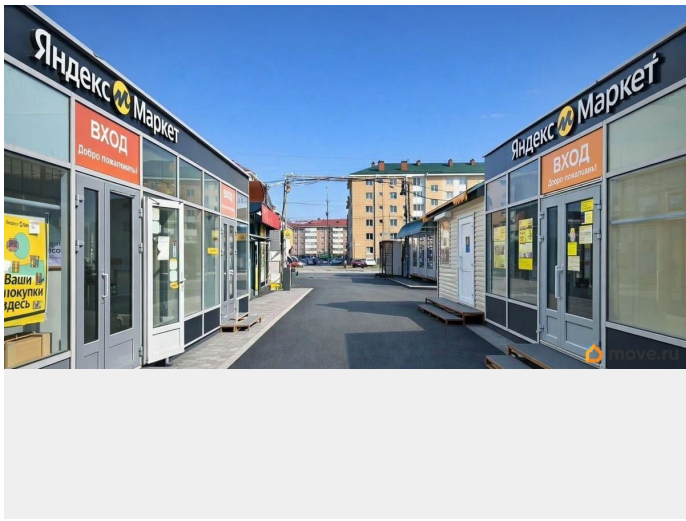

Move.ru - вся недвижимость России