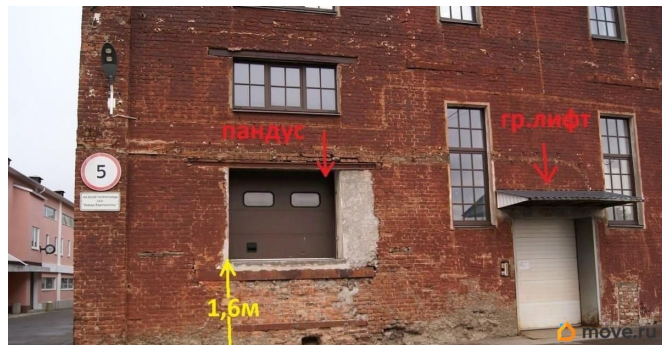

🕒 Создано: 21.03.2026 в 18:23

🔄 Обновлено: 22.03.2026 в 09:47

**Санкт-Петербург, проспект Обуховской
обороны, 720**

136 000 ₽

Санкт-Петербург, проспект Обуховской обороны, 720

Округ

[СПБ, Невский район](#)

Улица

[проспект Обуховской Обороны](#)

Склад

Общая площадь

161 м²

Детали объекта

Тип сделки

Сдаю

Раздел

[Коммерческая недвижимость](#)

Описание

Склад на охраняемой территории завода с разгрузочно-погрузочным пандусом, грузовым лифтом. Высота помещения 5,5м, пригодно также для производственной деятельности, возможна сдача офисных пом-й . 25кВа - электричества. Разгрузка-погрузка до 2-х часов б/платно в дневное время (с 8.00-до 20.00).

<https://spb.move.ru/objects/9292390313>

Агент

79893518827

для заметок