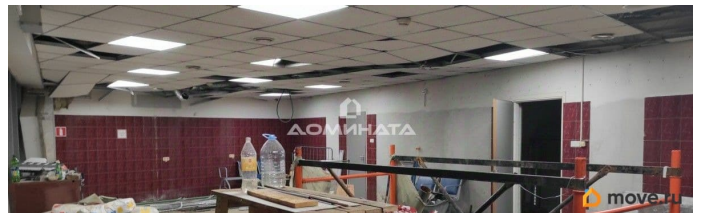

дополнительные комиссии и проценты при заключении договора аренды. Звоните, конкретным клиентам, ответу на все вопросы. Показы по предварительной договорённости. В нашей компании работает команда аттестованных специалистов АРСПБ и ЛО с опытом работы не менее 3 лет на рынке коммерческой недвижимости.