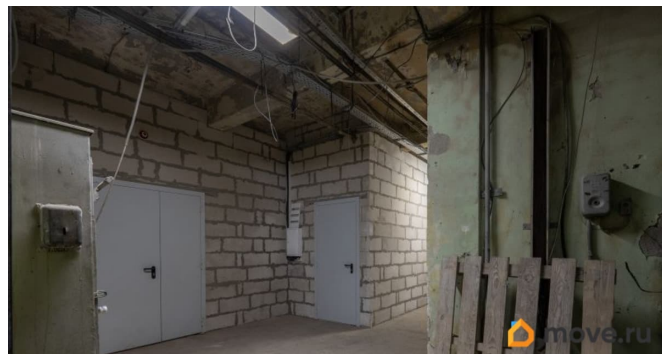

**Санкт-Петербург, Промышленная улица,
5**

16 632 ₺

Санкт-Петербург, Промышленная улица, 5

Округ

[СПБ, Кировский район](#)

Улица

[улица Промышленная](#)

Склад

Общая площадь

18.5 м²

Детали объекта

Тип сделки

Сдаю

Раздел

[Коммерческая недвижимость](#)

Описание

Аренда склада от собственника! Площадь: 18,5 кв. м. Отличный вариант тёплого склада для хранения товаров интернет-магазина. Рядом на этаже есть грузовой лифт на 2 тонны (2 x 2,2 x 2,5 м). Не переживайте за сохранность складироваемых вещей ведётся круглосуточная охрана и видеонаблюдение. Удобная территория для осуществления погрузочно-разгрузочных работ. Возможен круглосуточный режим работы. НДС входит в указанную ставку. Коммунальные и эксплуатационные расходы, интернет,

для заметок