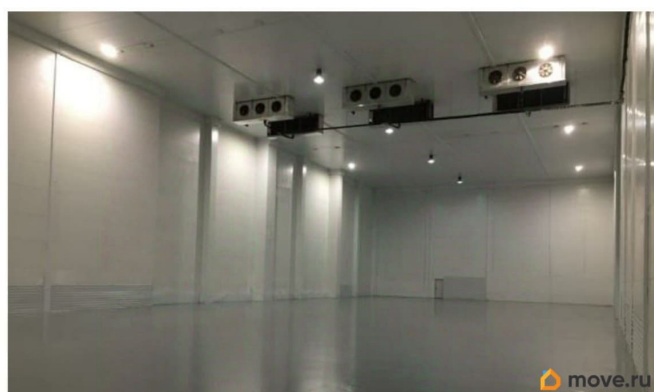

[Коммерческая недвижимость](#)

Описание

ПЛАТИМ АГЕНТАМ. Поможем с планом рассадки, ремонтом, мебелью. Складской комплекс расположен на юге Санкт-Петербурга в промышленной зоне Предпортовая-1, рядом с железнодорожной станцией Предпортовая. Налоговая: 23. Лифты: Есть. Вентиляция: Приточно-вытяжная. Кондиционирование: Сплит-системы. Безопасность: Круглосуточная охрана, Контроль доступа, Система пожаротушений, Видеонаблюдение. Парковка: Наземная. Описание помещения: Склад 1500 м2, офис 70 м2 , Площадь

<https://spb.move.ru/objects/9287310145>

РЕНТАВИК Агентство, Рентавик

79337869418

для заметок

перегрузочного пандуса 350 м2.

Температурный режим до плюс 16, бетонный пол с антипылевым покрытием, нагрузка на пол 6 тонн на м2, крытый ж. Планировка: смешанная. Типовой ремонт. Высокие потолки. Высота потолка: 12м. Тип налогообложения: С НДС. Лот 69848-68