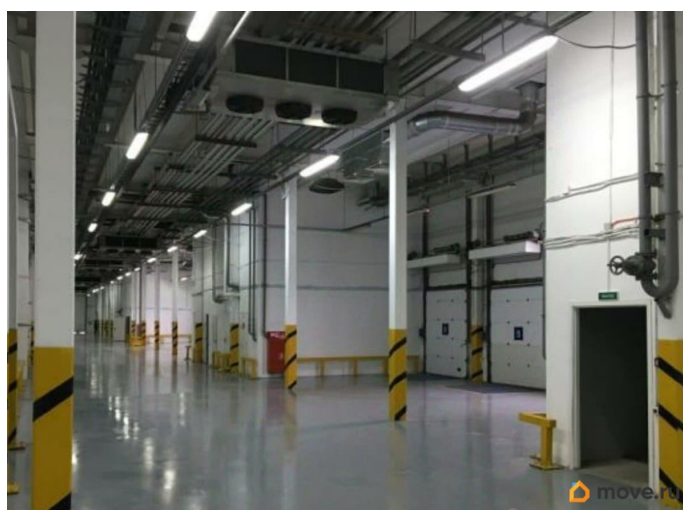

[Коммерческая недвижимость](#)

Описание

ПЛАТИМ АГЕНТАМ. Поможем с планом рассадки, ремонтом, мебелью. Складской комплекс расположен на юге Санкт-Петербурга в промышленной зоне Предпортовая-1, рядом с железнодорожной станцией Предпортовая. Налоговая: 23. Лифты: Есть. Вентиляция: Приточно-вытяжная. Кондиционирование: Сплит-системы. Безопасность: Круглосуточная охрана, Контроль доступа, Система пожаротушений, Видеонаблюдение. Парковка: Наземная. Описание помещения: Склад 1500 м2, офис 70 м2 , Площадь

<https://spb.move.ru/objects/9287310145>

РЕНТАВИК Агентство, Рентавик

79337869418

для заметок

перегрузочного пандуса 350 м2.

Температурный режим до плюс 16, бетонный пол с антипылевым покрытием, нагрузка на пол 6 тонн на м2, крытый ж. Планировка: смешанная. Типовой ремонт. Высокие потолки. Высота потолка: 12м. Тип налогообложения: С НДС. Лот 69848-68