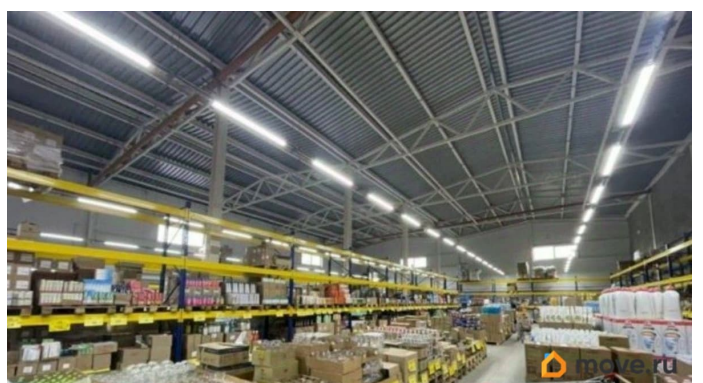

Тип сделки

Сдаю

Раздел

[Коммерческая недвижимость](#)

Описание

Налоговая: 24. Лифты: Нет. Вентиляция: .
Кондиционирование: . Безопасность: Система
пожаротушений, Видеонаблюдение.
Парковка: Наземная. Описание помещения: В
помещении ровный пол, топпинг. Одни
ворота в ноль. Мощность 150 кВт на весь
объект. Отопление - вулкан, магистральный
газ. Освещение. Сигнализация. Вода -
центральная. Канализация - локальная. Заезд
с набережной. Асфальтовая парковка.
Планировка: . Типовой ремонт. Высокие
потолки. Высота потолка: 8м. Тип
налогообложения: УСН. Лот 82780-68