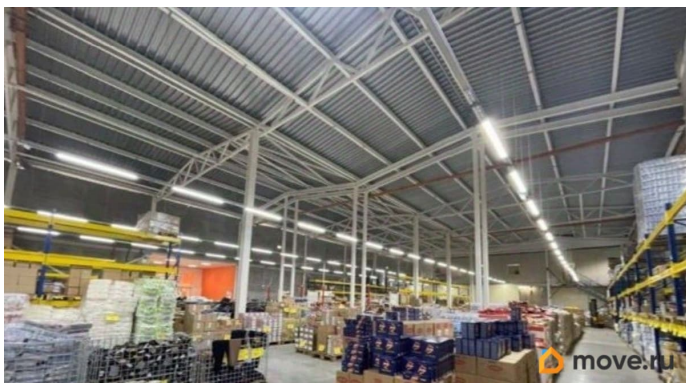

**Санкт-Петербург, Октябрьская
набережная, 130А1**

1 700 000 ₺

Санкт-Петербург, Октябрьская набережная, 130А1

для заметок

Склад

Общая площадь

2000 м²

Детали объекта

Тип сделки

Сдаю

Раздел

[Коммерческая недвижимость](#)

Описание

Налоговая: 24. Лифты: Нет. Вентиляция: .
Кондиционирование: . Безопасность: Система
пожаротушений, Видеонаблюдение.
Парковка: Наземная. Описание помещения: В
помещении ровный пол, топпинг. Одни
ворота в ноль. Мощность 150 кВт на весь
объект. Отопление - вулкан, магистральный
газ. Освещение. Сигнализация. Вода -
центральная. Канализация - локальная. Заезд
с набережной. Асфальтовая парковка.
Планировка: . Типовой ремонт. Высокие
потолки. Высота потолка: 8м. Тип
налогообложения: УСН. Лот 82780-68