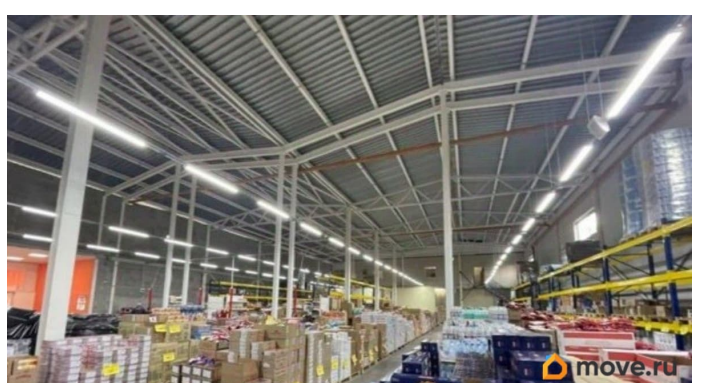

**Санкт-Петербург, Октябрьская
набережная, 130А1**

1 700 000 ₺

Санкт-Петербург, Октябрьская набережная, 130А1

для заметок

Склад

Общая площадь

2000 м²

Детали объекта

Тип сделки

Сдаю

Раздел

[Коммерческая недвижимость](#)

Описание

Налоговая: 24. Лифты: Нет. Вентиляция: .
Кондиционирование: . Безопасность: Система
пожаротушений, Видеонаблюдение.
Парковка: Наземная. Описание помещения: В
помещении ровный пол, топпинг. Одни
ворота в ноль. Мощность 150 кВт на весь
объект. Отопление - вулкан, магистральный
газ. Освещение. Сигнализация. Вода -
центральная. Канализация - локальная. Заезд
с набережной. Асфальтовая парковка.
Планировка: . Типовой ремонт. Высокие
потолки. Высота потолка: 8м. Тип
налогообложения: УСН. Лот 82780-68