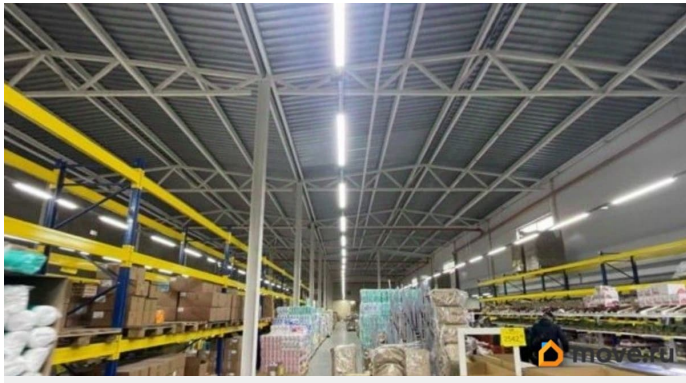

Тип сделки

Сдаю

Раздел

[Коммерческая недвижимость](#)

Описание

Налоговая: 24. Лифты: Нет. Вентиляция: .
Кондиционирование: . Безопасность: Система
пожаротушений, Видеонаблюдение.
Парковка: Наземная. Описание помещения: В
помещении ровный пол, топпинг. Одни
ворота в ноль. Мощность 150 кВт на весь
объект. Отопление - вулкан, магистральный
газ. Освещение. Сигнализация. Вода -
центральная. Канализация - локальная. Заезд
с набережной. Асфальтовая парковка.
Планировка: . Типовой ремонт. Высокие
потолки. Высота потолка: 8м. Тип
налогообложения: УСН. Лот 82780-68