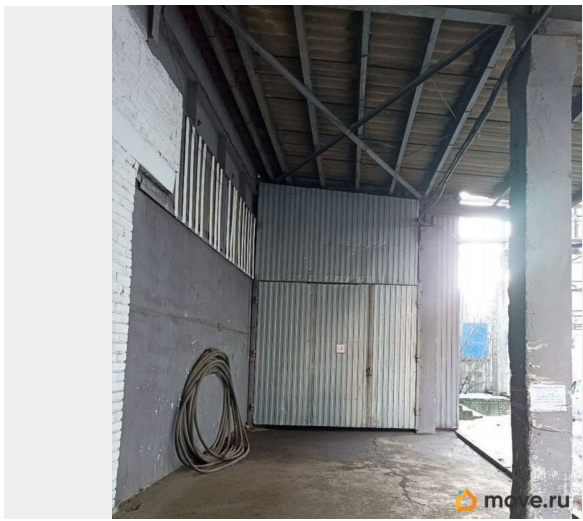

### Склад

Общая площадь

200 м<sup>2</sup>

### Описание

Охраняемая территория, холодный склад ответственного хранения, пандус, высота потолка 4.5 м ФУРА 20 тонн подъезд для разгрузки. **ХОЛОДНЫЙ АНГАР С ПАНДУСОМ**

Move.ru - вся недвижимость России