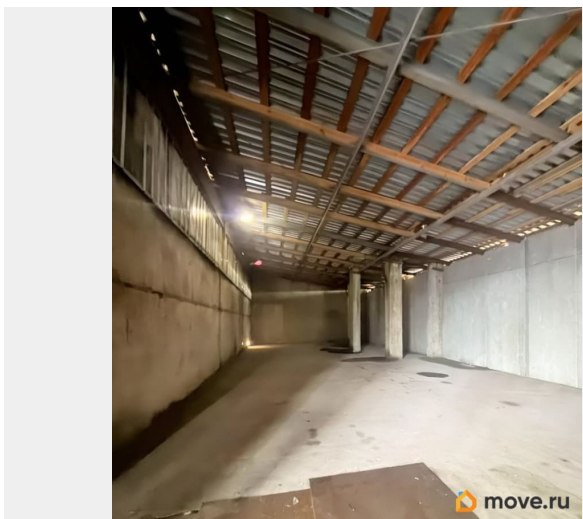

### Склад

Общая площадь

200 м<sup>2</sup>

### Описание

Охраняемая территория, холодный склад ответственного хранения, пандус, высота потолка 4.5 м ФУРА 20 тонн подъезд для разгрузки. **ХОЛОДНЫЙ АНГАР С ПАНДУСОМ**

Move.ru - вся недвижимость России